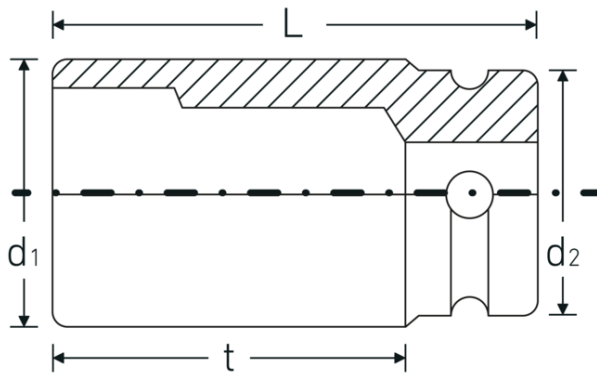

### Geoptimaliseerde functionaliteit.

Alle IMPACT-doppen hebben een doorlopend boorgat voor de verbindingstift en een diepe groef voor de rubberen veiligheidsring. De verbindingstift wordt bij gebruik niet belast.

## Technische kenmerken.

Uitvoerprofiel	Zeskant
Aandrijving vierkant binnen (inch)	3/4 "
d1	54,9 mm
d2	44 mm
DIN	DIN 3129 / ISO 1711-2
Lengte mm (L)	57 mm
Sleutelplaatdikte [mm]	36 mm
t	32 mm