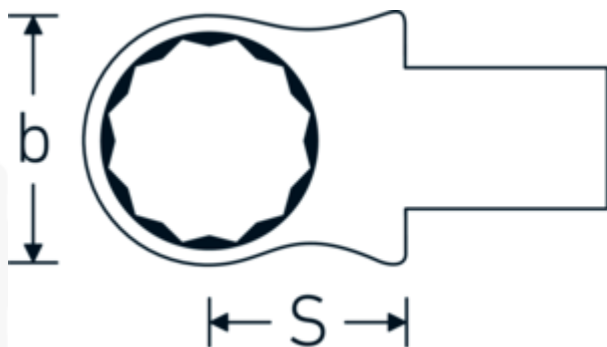

### Aanwijzing.

Insteekringsleutel Maat 17mm Wkz.Aufn.9 x 12

### Eigenschappen.

- Voor momentsleutels met vierkante mof
- Vastgezet door penvergrendeling
- Verchroomd over nikkel, duurzaam en spaanbestendig
- Drop gesmeed, gehard en gekoeld in een oliebad
- Extreem veerkrachtig, uitzonderlijk duurzaam

## Technische kenmerken.

Breedte mm (b)	27 mm
Afmeting gereedschapshouder [vierkant inwendig]	9 x 12 mm
Hoogte mm (h)	13 mm
S	17,5 mm
Sleutelplaatdikte [mm]	17 mm