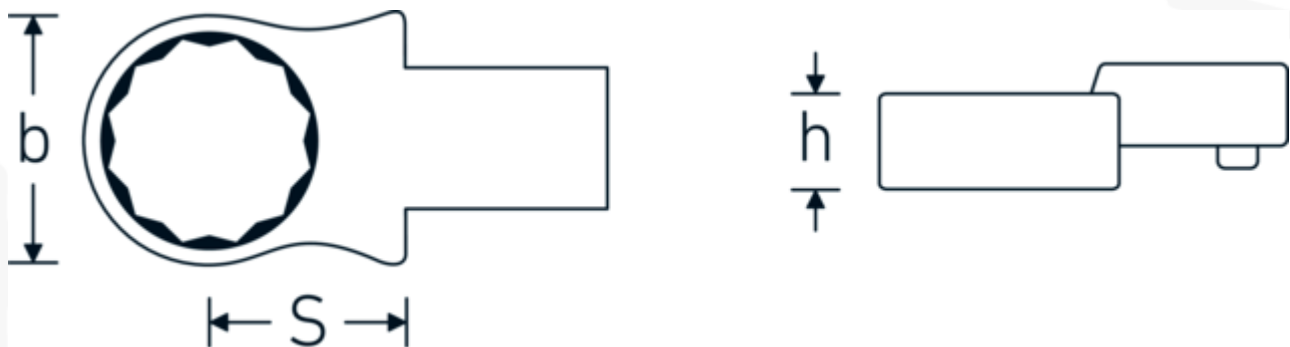

Insteekringsleutel

732/10

Artikelnr. 58221019
GTIN 4018754034161
Model 732/10 19

Aanwijzing.

Insteekringsleutel Maat 19mm Wkz.Aufn.9 x 12

Eigenschappen.

- Voor momentsleutels met vierkante mof
- Vastgezet door penvergrendeling
- Verchroomd over nikkel, duurzaam en spaanbestendig
- Drop gesmeed, gehard en gekoeld in een oliebad
- Extreem veerkrachtig, uitzonderlijk duurzaam

Voordelen.

Voor momentsleutels met vierkantopname

Technische tekening.

Technische kenmerken.

Breedte mm (b)	30.5 mm
Afmeting gereedschapshouder [vierkant inwendig]	9 x 12 mm
Hoogte mm (h)	13 mm
S	17,5 mm
Sleutelplaatdikte [mm]	19 mm

Logistieke gegevens.

Diepte mm (IFS)	50
Breedte mm (IFS)	31
Hoogte mm (IFS)	15
Lengte (verpakt, mm)	56
Breedte (verpakt, mm)	34
Hoogte (verpakt, mm)	16
Volume (verpakt, dm ³)	0.030464 dm ³
Artikelnr.	58221019
Gewicht (bruto, KG)	0,065
Gewicht PAP (KG)	0,000
Gewicht PVC (KG)	0,002
GTIN	4018754034161
Land van oorsprong AWR	GERMANY
Regio van oorsprong	Nordrhein-Westfalen
WEEE/ElektroG	nicht ear-pflichtig
Douanetarief nr.	82041100
Verpakkingsstandaard	1
Gewicht (g)	65 g