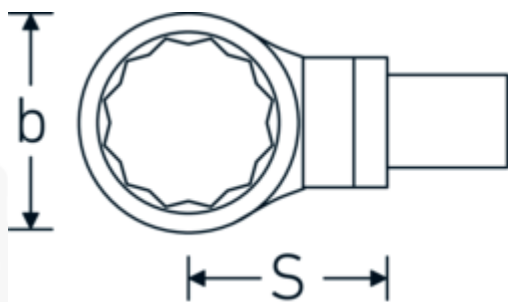

Insteekringsleutel

732/100

Artikelnr. 58221024
GTIN 4018754238750
Model 732/100 SW 24

Aanwijzing.

Insteekringsleutel Maat 24mm Wkz.Aufn.22 x 28

Eigenschappen.

- Voor momentsleutels met vierkante mof
- Vastgezet door penvergrendeling
- Verchroomd over nikkel, duurzaam en spaanbestendig
- Gesmeed, gehard en gekoeld in een oliebad
- Extreem veerkrachtig, uitzonderlijk duurzaam

Voordelen.

Voor momentsleutels met vierkantopname

Technische tekening.

Technische kenmerken.

Breedte mm (b)	43 mm
Afmeting gereedschapshouder [vierkant inwendig]	22 x 28 mm
Hoogte mm (h)	15 mm
S	55 mm
Sleutelplaatdikte [mm]	24 mm

Logistieke gegevens.

Diepte mm (IFS)	115
Breedte mm (IFS)	43
Hoogte mm (IFS)	32
Lengte (verpakt, mm)	117
Breedte (verpakt, mm)	100
Hoogte (verpakt, mm)	33
Volume (verpakt, dm ³)	0.3861 dm ³
Artikelnr.	58221024
Gewicht (bruto, KG)	0,619
Gewicht PAP (KG)	0,000
Gewicht PVC (KG)	0,005
GTIN	4018754238750
Land van oorsprong AWR	GERMANY
Regio van oorsprong	Nordrhein-Westfalen
WEEE/ElektroG	nicht ear-pflichtig
Douanetarief nr.	82041100
Verpakkingsstandaard	1
Gewicht (g)	616 g