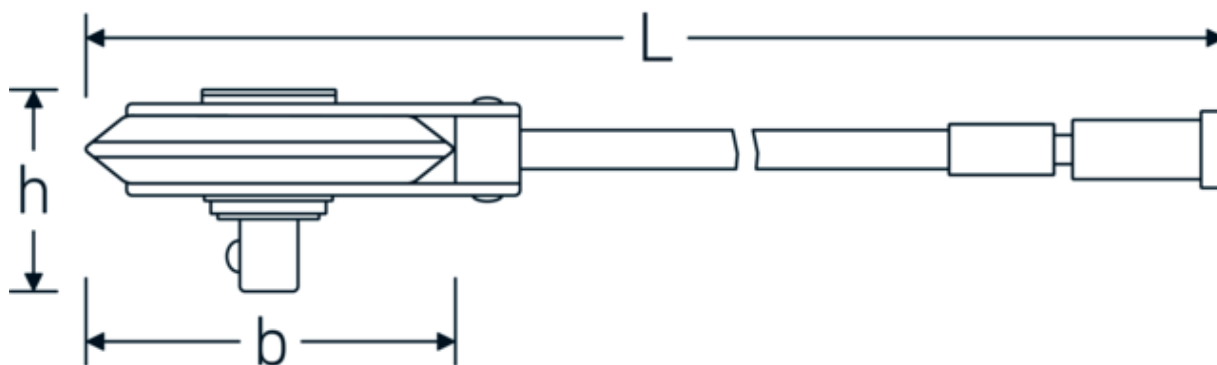

Disco medidor de ángulo de apriete

7380N/7385N

Núm. art. **54010002**
GTIN **4018754136131**
Modelo **7385N**

Designación.

Disco de medición de ángulos No. 7385N Cuadrado interior 3/4" Cuadrado exterior 3/4" Long.416mm

Descripción.

- para apretar tornillos con ángulo definido, con punto de lectura fijo
- lectura segura por cualquier ángulo gracias a 2 escalas dispuestas oblicuamente
- con imán desatornillable para insertar herramientas acoplables con cuadradillo interior de 1/2"
- utilizable con una herramienta de apriete, p.ej. con el service MANOSKOP® núm. 730N
- el apriete angular, posterior a un previo apriete dinamométrico definido, hace necesaria la utilización de una llave dinamométrica con una capacidad suficiente para cubrir el valor total del apriete final
- la elección del disco de apriete angular 1/2" o 3/4" debe hacerse en función del cuadradillo de la llave de apriete

Ventajas.

para el par de apriete del tornillo con control de ángulo de giro, con punto de lectura en reposo

Dibujo técnico.

Atributos técnicos.

Accionamiento cuadrado [pulgadas]	3/4 "
Cuadrado exterior [pulgadas]	3/4 "
Anchura mm (b)	78 mm
Altura mm (h)	76 mm
Longitud mm (L)	416 mm
Núm. de modelo	7385N
División de la escala [E1]	2°

Datos logísticos.

Profundidad mm (IFS)	390
Anchura mm (IFS)	105
Altura mm (IFS)	65
Longitud (empaquetada, mm)	390
Anchura (empaquetada, mm)	105
Altura en pulgadas	65
Volumen (envasado, dm3)	2.66175 dm3
Núm. art.	54010002
Peso (bruto, kg)	0,730
Peso PAP (kg)	0,116
Peso PVC (kg)	0,000
GTIN	4018754136131
País de origen AWR	GERMANY
Región de origen	Nordrhein-Westfalen
RAEE/Ley eléctrica	nicht ear-pflichtig
Arancel de aduanas núm.	82041100
Norma de embalaje	1
Peso	720 g