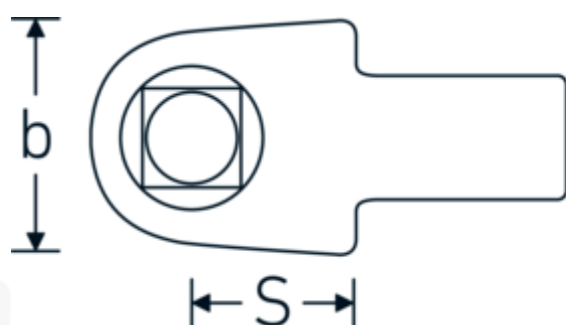

Herramientas acoplables de cuadradillo de calibración

734K

Núm. art. **58243005**
GTIN **4018754192281**
Modelo **734K/5**

Designación. Herramienta inserción cuadrangular de calibración Cuadrado exterior 3/8" Rec. cuadrado interior 9 x 12

Descripción.

- sin bola ni pasador (por lo que no son aptos para apretar tornillos)
- óptimos resultados de medición durante la calibración debido a la reducción de las fuerzas transversales

Ventajas.

sin bola o espiga (por lo tanto, no es adecuado para apretar tornillos)

Dibujo técnico.

Atributos técnicos.

Cuadrado exterior [pulgadas] 3/8 "
Anchura mm (b) 20 mm

Datos logísticos.

Profundidad mm (IFS) 44
Anchura mm (IFS) 22

Tam.	5	Altura mm (IFS)	26
Tamaño del portaherramientas [cuadrado interior]	9 x 12 mm	Longitud (empaquetada, mm)	50
Altura mm (h)	16,7 mm	Anchura (empaquetada, mm)	25
S	17,5 mm	Altura en pulgadas	27
		Volumen (envasado, dm3)	0.03375 dm3
		Núm. art.	58243005
		Peso (bruto, kg)	0,079
		Peso PAP (kg)	0,000
		Peso PVC (kg)	0,002
		GTIN	4018754192281
		País de origen AWR	GERMANY
		Región de origen	Nordrhein-Westfalen
		RAEE/Ley eléctrica	nicht ear-pflichtig
		Arancel de aduanas núm.	82041100
		Norma de embalaje	1
		Peso	76 g