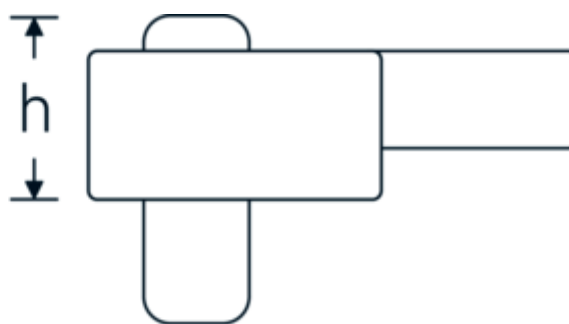

Herramientas acoplables de cuadradillo de calibración

734K

Núm. art. **58243012**
GTIN **4018754241866**
Modelo **734K/12**

Designación.

Herramienta inserción cuadrangular de calibración Cuadrado exterior 3/8" Rec. cuadrado interior 14 x 18

Descripción.

- sin bola ni pasador (por lo que no son aptos para apretar tornillos)
- óptimos resultados de medición durante la calibración debido a la reducción de las fuerzas transversales

Ventajas.

sin bola o espiga (por lo tanto, no es adecuado para apretar tornillos)

Dibujo técnico.

Atributos técnicos.

Cuadrado exterior [pulgadas] 3/8 "
Anchura mm (b) 27 mm

Datos logísticos.

Profundidad mm (IFS) 65
Anchura mm (IFS) 32

Tam.	12	Altura mm (IFS)	30
Tamaño del portaherramientas [cuadrado interior]	14 x 18 mm	Longitud (empaquetada, mm)	67
Altura mm (h)	21,5 mm	Anchura (empaquetada, mm)	34
S	25 mm	Altura en pulgadas	32
		Volumen (envasado, dm3)	0.072896 dm3
		Núm. art.	58243012
		Peso (bruto, kg)	0,201
		Peso PAP (kg)	0,000
		Peso PVC (kg)	0,006
		GTIN	4018754241866
		País de origen AWR	GERMANY
		Región de origen	Nordrhein-Westfalen
		RAEE/Ley eléctrica	nicht ear-pflichtig
		Arancel de aduanas núm.	82041100
		Norma de embalaje	1
		Peso	199 g