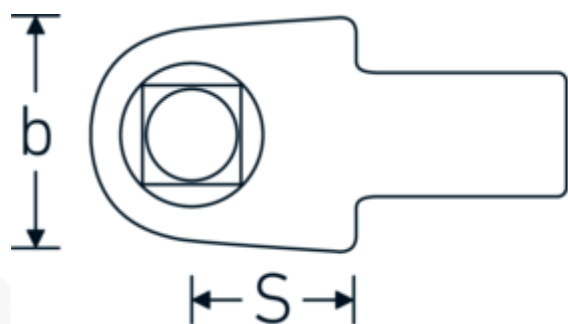

Herramientas acoplables de cuadradillo de calibración

734K

Núm. art. **58243012**
GTIN **4018754241866**
Modelo **734K/12**

Designación.

Herramienta inserción cuadrangular de calibración Cuadrado exterior 3/8" Rec. cuadrado interior 14 x 18

Descripción.

- sin bola ni pasador (por lo que no son aptos para apretar tornillos)
- óptimos resultados de medición durante la calibración debido a la reducción de las fuerzas transversales

Ventajas.

sin bola o espiga (por lo tanto, no es adecuado para apretar tornillos)

Dibujo técnico.

Atributos técnicos.

Cuadrado exterior [pulgadas] 3/8 "
Anchura mm (b) 27 mm

Datos logísticos.

Profundidad mm (IFS) 65
Anchura mm (IFS) 32

Tam.	12	Altura mm (IFS)	30
Tamaño del portaherramientas [cuadrado interior]	14 x 18 mm	Longitud (empaquetada, mm)	67
Altura mm (h)	21,5 mm	Anchura (empaquetada, mm)	34
S	25 mm	Altura en pulgadas	32
		Volumen (envasado, dm3)	0.072896 dm3
		Núm. art.	58243012
		Peso (bruto, kg)	0,201
		Peso PAP (kg)	0,000
		Peso PVC (kg)	0,006
		GTIN	4018754241866
		País de origen AWR	GERMANY
		Región de origen	Nordrhein-Westfalen
		RAEE/Ley eléctrica	nicht ear-pflichtig
		Arancel de aduanas núm.	82041100
		Norma de embalaje	1
		Peso	199 g