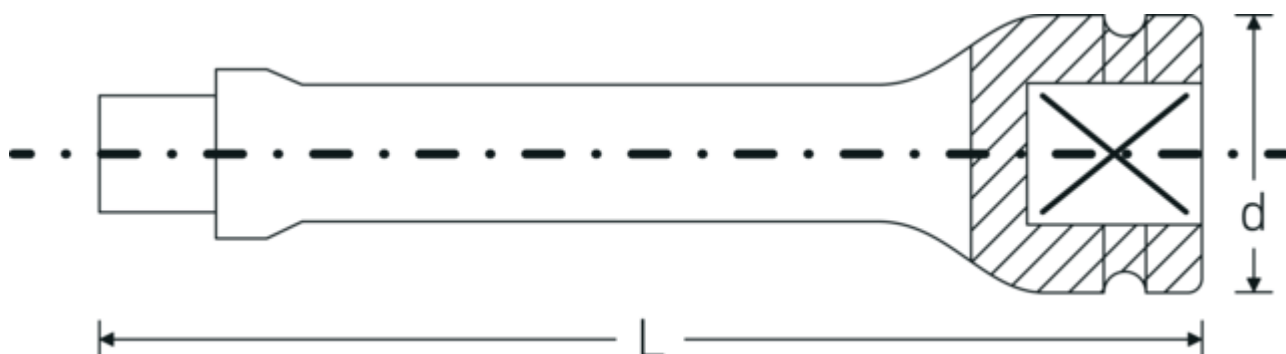

Rallonges IMPACT 3/4"

560IMP

Réf. n° 35010002
GTIN 4018754017331
Modèle 560/10 IMP

Désignation. Rallonge 3/4 " Lg.250mm

Dessin technique.

Attributs techniques.

| | |
|---|--------|
| Carré de sortie extérieur (pouces) | 3/4 |
| Carré d'entraînement intérieur (pouces) | 3/4 " |
| d | 44 mm |
| Dim. | 10 |
| Longueur mm (L) | 250 mm |

Données logistiques.

| | |
|------------------------|-----------|
| Profondeur mm (IFS) | 252 |
| Largeur | 45 |
| Hauteur mm (IFS) | 45 |
| Longueur (emballé, mm) | 252 |
| Largeur (emballé, mm) | 100 |
| Hauteur (emballé, mm) | 80 |
| Volume (emballé, dm3) | 2.016 dm3 |
| Réf. n° | 35010002 |
| Poids (brut, kg) | 5,300 |
| Poids PAP (kg) | 0,000 |

| | |
|--------------------|---------------------|
| Poids PVC (kg) | 0,014 |
| GTIN | 4018754017331 |
| Pays d'origine AWR | GERMANY |
| Région d'origine | Nordrhein-Westfalen |
| WEEE/ElektroG | nicht ear-pflichtig |
| Position tarifaire | 82042000 |
| Emballage | 5 |
| Poids | 1050 g |