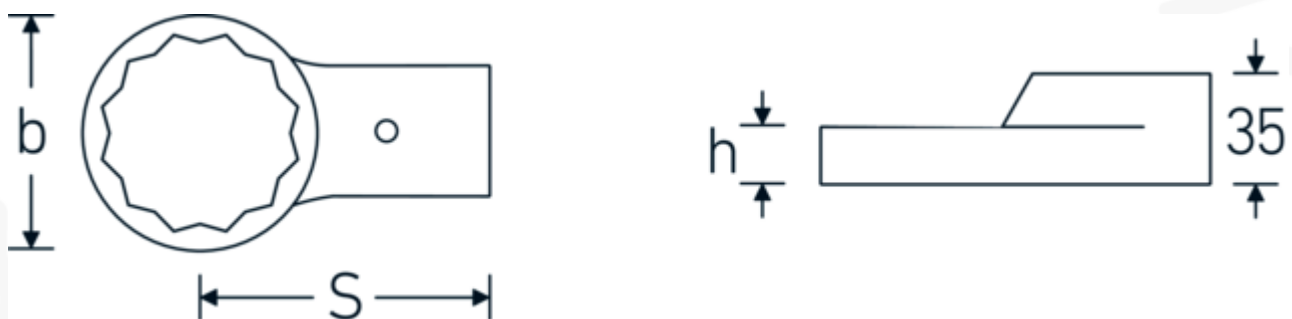

Opsteekringsleutel

732/80

Artikelnr. 58228036
GTIN 4018754132348
Model 732/80 36

Aanwijzing.

Opsteekringsleutel Maat 36mm Wkz.Aufn.24,5 x 28

Eigenschappen.

- Voor momentsleutels met bevestiging voor opsteekgereedschap
- Vastgezet door penvergrendeling
- Verchroomd over nikkel, duurzaam en spaanbestendig
- Drop gesmeed, gehard en gekoeld in een oliebad
- Extreem veerkrachtig, uitzonderlijk duurzaam

Voordelen.

Voor momentsleutels met opname voor opsteekgereedschappen

Technische tekening.

Technische kenmerken.

Breedte mm (b) 54 mm

Logistieke gegevens.

Diepte mm (IFS) 123

Maat gereedschapshouder buitenvierkant	24,5 x 28 mm	Breedte mm (IFS)	43
Hoogte mm (h)	17 mm	Hoogte mm (IFS)	35
S	95 mm	Lengte (verpakt, mm)	150
Sleutelplaatdikte [mm]	36 mm	Breedte (verpakt, mm)	60
		Hoogte (verpakt, mm)	35
		Volume (verpakt, dm3)	0.315 dm3
		Artikelnr.	58228036
		Gewicht (bruto, KG)	0,655
		Gewicht PAP (KG)	0,000
		Gewicht PVC (KG)	0,005
		GTIN	4018754132348
		Land van oorsprong AWR	GERMANY
		Regio van oorsprong	Nordrhein-Westfalen
		WEEE/ElektroG	nicht ear-pflichtig
		Douanetarief nr.	82041100
		Verpakkingsstandaard	1
		Gewicht (g)	650 g