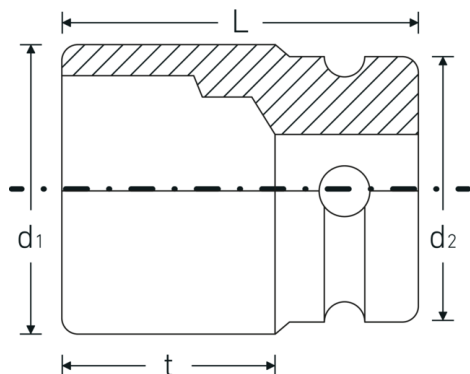

### Funcionalidad optimizada.

Todas las bocas de llaves de vaso IMPACT cuentan con un orificio transversal pasante para el pasador de unión y con una ranura profunda para la junta de goma de seguridad. El pasador de seguridad no está sometido a carga durante la aplicación.

## Dibujo técnico.

## Atributos técnicos.

Perfil de salida	hexagonal
Accionamiento cuadrado interior (pulgadas)	1/2 "
d1	32,5 mm
d2	30 mm
Longitud mm (L)	85 mm
Anchura de los planos [mm]	22 mm
t	66,5 mm

## Datos logísticos.

Profundidad mm (IFS)	85
Anchura mm (IFS)	33
Altura mm (IFS)	33
Longitud (empaquetada, mm)	166
Anchura (empaquetada, mm)	34
Altura en pulgadas	86
Volumen (envasado, dm3)	0.485384 dm3
Núm. art.	23020022
Peso (bruto, kg)	1,615
Peso PAP (kg)	0,000
Peso PVC (kg)	0,009
GTIN	4018754015191
País de origen AWR	GERMANY
Región de origen	Nordrhein-Westfalen
RAEE/Ley eléctrica	nicht ear-pflichtig
Arancel de aduanas núm.	82042000
Norma de embalaje	5
Peso	323 g