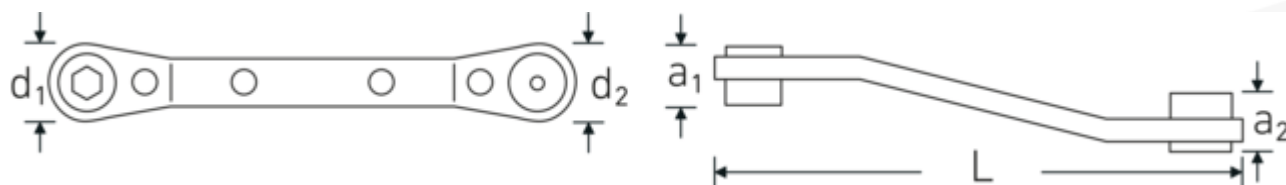

Dessin technique.

Attributs techniques.

a1	15 mm
a2	17 mm
Hexagone d'entraînement intérieur (pouces)	1/4 x 5/16
d1	20 mm

Données logistiques.

Profondeur mm (IFS)	140
Largeur	25
Hauteur mm (IFS)	25
Longueur (emballé, mm)	140