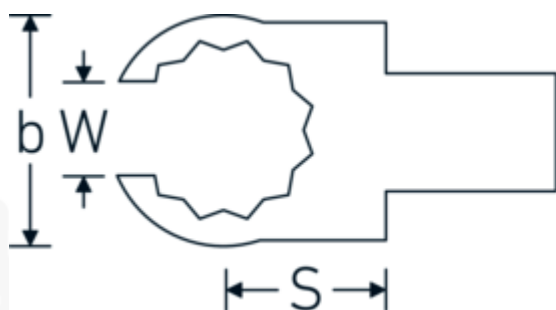

Embout OPEN-RING à anneau ouvert

733/10

Réf. n° **58231019**
GTIN **4018754034420**
Modèle **733/10 19**

Désignation.

Clé à emboîter OPEN-RING Taille 19mm Porte Outil 9 x 12

Caractéristiques.

- Pour clés dynamométriques avec prise carrée
- Fixation par goupille de sécurité
- Chromage sur nickel, durable et anti-éclats
- Forgé en matrice, trempé et refroidi en bain d'huile
- Extrêmement résistant, exceptionnellement durable

Avantages.

Pour les clés dynamométriques à embout carré

Dessin technique.

Attributs techniques.

Largeur mm (b) 34 mm

Données logistiques.

Profondeur mm (IFS) 49

Taille du porte-outil [carré intérieur]	9 x 12 mm	Largeur	35
Hauteur mm (h)	15 mm	Hauteur mm (IFS)	15
S	17,5 mm	Longueur (emballé, mm)	55
Ouverture [mm]	19 mm	Largeur (emballé, mm)	38
W	15,8 mm	Hauteur (emballé, mm)	16
		Volume (emballé, dm3)	0.03344 dm3
		Réf. n°	58231019
		Poids (brut, kg)	0,070
		Poids PAP (kg)	0,000
		Poids PVC (kg)	0,002
		GTIN	4018754034420
		Pays d'origine AWR	GERMANY
		Région d'origine	Nordrhein-Westfalen
		WEEE/ElektroG	nicht ear-pflichtig
		Position tarifaire	82041100
		Emballage	1
		Poids	70 g