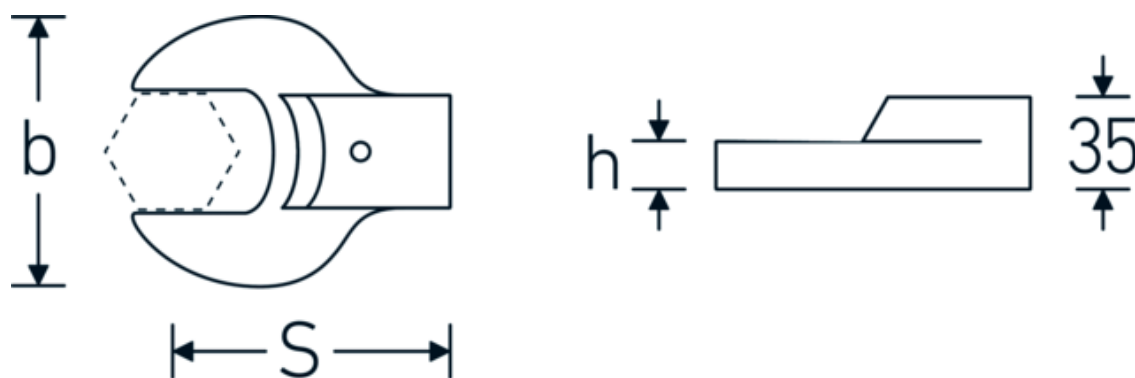

### Betegnelse.

Gaffel-indstiksværktøj Str. 24mm Værktøjshold. 24,5 x 28

### Tekniske egenskaber.

Bredde mm. (b)	50 mm
Str. på værktøjsholder udvendig firkant	24,5 x 28 mm
Højde mm. (h)	13 mm