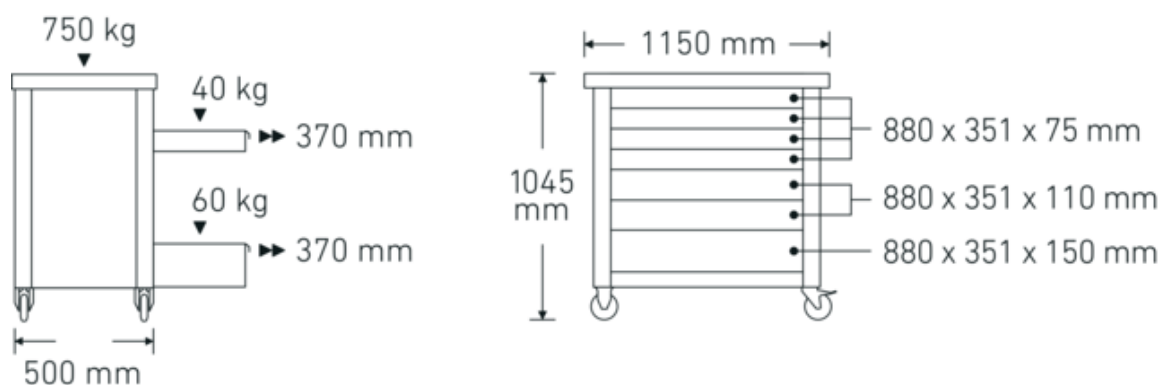

Technologies et caractéristiques de performance.

Modular Inlay System

Cette solution flexible de rangement d'outils permet de personnaliser votre servante ou caisse à outils avec des inserts en mousse 1/6, 1/3, 2/3 ou 3/3.

Dessin technique.

Attributs techniques.

Nombre de tiroirs	7
Largeur mm (b)	1150 mm
Couleur	anthracite, RAL 7016
Hauteur mm (h)	1045 mm
Longueur mm (L)	500 mm
n° de modèle	WB 625
Dimensions intérieures des tiroirs mm	880 x 351 x 75 mm (4x) 880 x 351 x 110 mm (2x) 880 x 351 x 150 mm (1x)
Charge par tiroir	40 kg 40 kg 60 kg
Capacité de charge	750 kg

Données logistiques.

Profondeur mm (IFS)	1150
Largeur	500
Hauteur mm (IFS)	890
Longueur (emballé, mm)	1200
Largeur (emballé, mm)	555
Hauteur (emballé, mm)	948
Volume (emballé, dm ³)	631.368 dm ³
Réf. n°	85010625
Poids (brut, kg)	106,500
Poids PAP (kg)	7,000
Poids PVC (kg)	0,180
GTIN	4018754334018
Pays d'origine AWR	CHINA
Région d'origine	Ausländischer Ursprung
WEEE/ElektroG	nicht ear-pflichtig
Position tarifaire	94032080
Emballage	1