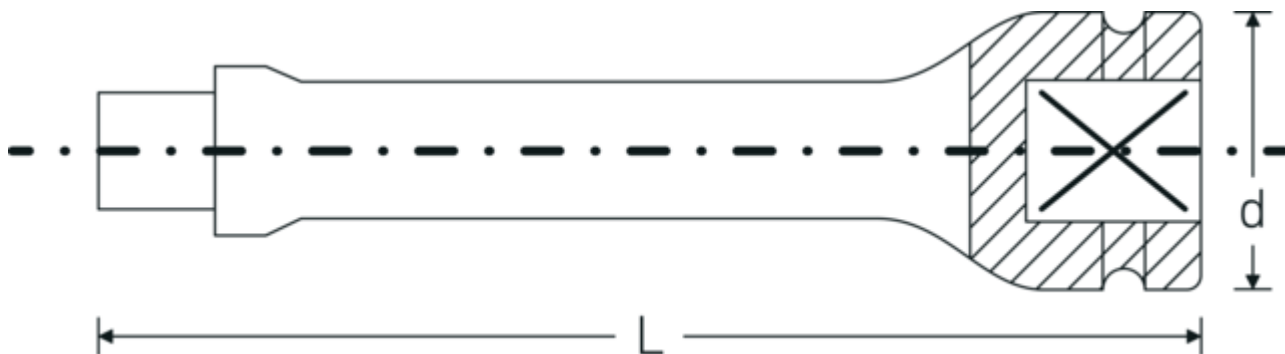

## IMPACT-verlengstukken 3/4"

560IMP

Artikelnr. 35010001  
GTIN 4018754017324  
Model 560/7 IMP

**Aanwijzing.** Verlengstuk 3/4 " L.180mm

**Eigenschappen.**

- 3/4" aansluiting
- Chrome Alloy Steel, gebruieneerd

### Technische tekening.

### Technische kenmerken.

Uitgang vierkant buiten (inch)	3/4
Aandrijving vierkant binnen (inch)	3/4 "
d	44 mm
Gr.	7
Lengte mm (L)	180 mm

### Logistieke gegevens.

Diepte mm (IFS)	180
Breedte mm (IFS)	44
Hoogte mm (IFS)	44
Lengte (verpakt, mm)	200
Breedte (verpakt, mm)	100
Hoogte (verpakt, mm)	80
Volume (verpakt, dm3)	1.6 dm3

<b>Artikelnr.</b>	35010001
<b>Gewicht (bruto, KG)</b>	4,025
<b>Gewicht PAP (KG)</b>	0,000
<b>Gewicht PVC (KG)</b>	0,020
<b>GTIN</b>	4018754017324
<b>Land van oorsprong AWR</b>	GERMANY
<b>Regio van oorsprong</b>	Nordrhein-Westfalen
<b>WEEE/ElektroG</b>	nicht ear-pflichtig
<b>Douanetarief nr.</b>	82042000
<b>Verpakkingsstandaard</b>	5
<b>Gewicht (g)</b>	805 g