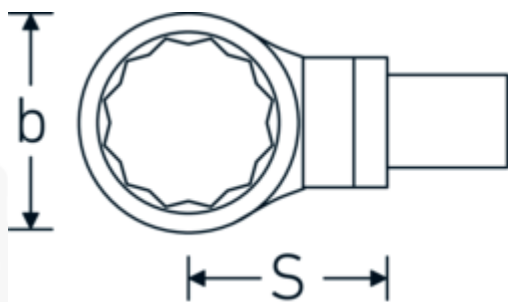

### Aanwijzing.

Insteekringsleutel Maat 30mm Wkz.Aufn.22 x 28

## Technische kenmerken.

Breedte mm (b)	46 mm
Afmeting gereedschapshouder [vierkant inwendig]	22 x 28 mm
Hoogte mm (h)	16 mm
S	55 mm
Sleutelplaatdikte [mm]	30 mm

## Logistieke gegevens.

Diepte mm (IFS)	121
Breedte mm (IFS)	43
Hoogte mm (IFS)	32
Lengte (verpakt, mm)	165
Breedte (verpakt, mm)	75
Hoogte (verpakt, mm)	35
Volume (verpakt, dm <sup>3</sup> )	0.433125 dm <sup>3</sup>
Artikelnr.	58221030
Gewicht (bruto, KG)	0,625
Gewicht PAP (KG)	0,000
Gewicht PVC (KG)	0,005
GTIN	4018754238774
Land van oorsprong AWR	GERMANY
Regio van oorsprong	Nordrhein-Westfalen
WEEE/ElektroG	nicht ear-pflichtig
Douanetarief nr.	82041100
Verpakkingsstandaard	1
Gewicht (g)	617 g