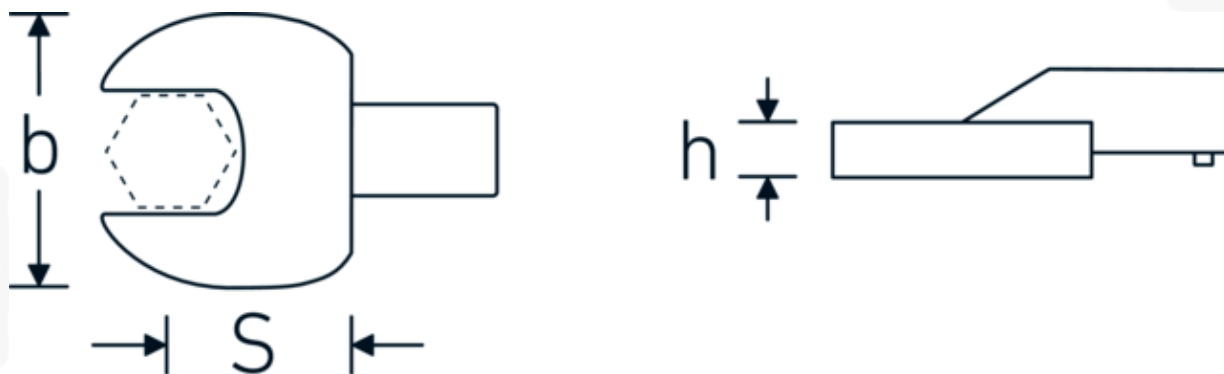

### Aanwijzing.

Insteeksteeksleutel Maat 50mm Wkz.Aufn.22 x 28

## Technische kenmerken.

|  |            |
|--|------------|
| Breedte mm (b)                                     | 104 mm     |
| Afmeting gereedschapshouder<br>[vierkant inwendig] | 22 x 28 mm |
| Hoogte mm (h)                                      | 18 mm      |
| S  | 55 mm      |
| Sleutelplaatdikte [mm]                             | 50 mm      |