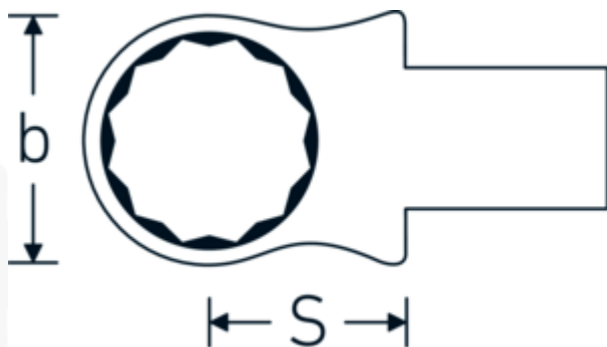

Insteekringsleutel

732/40

Artikelnr. 58224036
GTIN 4018754034338
Model 732/40 36

Aanwijzing.

Insteekringsleutel Maat 36mm Wkz.Aufn.14 x 18

Eigenschappen.

- Voor momentsleutels met vierkante mof
- Vastgezet door penvergrendeling
- Verchroomd over nikkel, duurzaam en spaanbestendig
- Drop gesmeed, gehard en gekoeld in een oliebad
- Extreem veerkrachtig, uitzonderlijk duurzaam

Voordelen.

Voor momentsleutels met vierkantopname

Technische tekening.

Technische kenmerken.

Breedte mm (b)	54 mm
Afmeting gereedschapshouder [vierkant inwendig]	14 x 18 mm
Hoogte mm (h)	19 mm
S	28 mm
Sleutelplaatdikte [mm]	36 mm

Logistieke gegevens.

Diepte mm (IFS)	80
Breedte mm (IFS)	53
Hoogte mm (IFS)	22
Lengte (verpakt, mm)	86
Breedte (verpakt, mm)	56
Hoogte (verpakt, mm)	23
Volume (verpakt, dm ³)	0.110768 dm ³
Artikelnr.	58224036
Gewicht (bruto, KG)	0,207
Gewicht PAP (KG)	0,000
Gewicht PVC (KG)	0,003
GTIN	4018754034338
Land van oorsprong AWR	GERMANY
Regio van oorsprong	Nordrhein-Westfalen
WEEE/ElektroG	nicht ear-pflichtig
Douanetarief nr.	82041100
Verpakkingsstandaard	1
Gewicht (g)	203 g