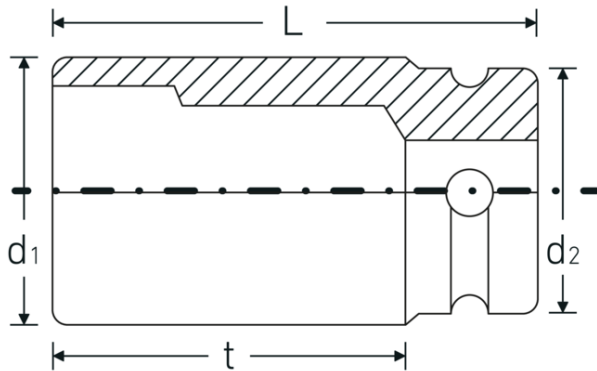

### Geoptimaliseerde functionaliteit.

Alle IMPACT-doppen hebben een doorlopend boorgat voor de verbindingstift en een diepe groef voor de rubberen veiligheidsring. De verbindingstift wordt bij gebruik niet belast.

## Technische kenmerken.

Uitvoerprofiel	zeskant
Aandrijving vierkant binnen (inch)	1 "
d1	56,5 mm
d2	54 mm
Lengte mm (L)	110 mm
Sleutelplaatdikte [mm]	36 mm
t	78 mm