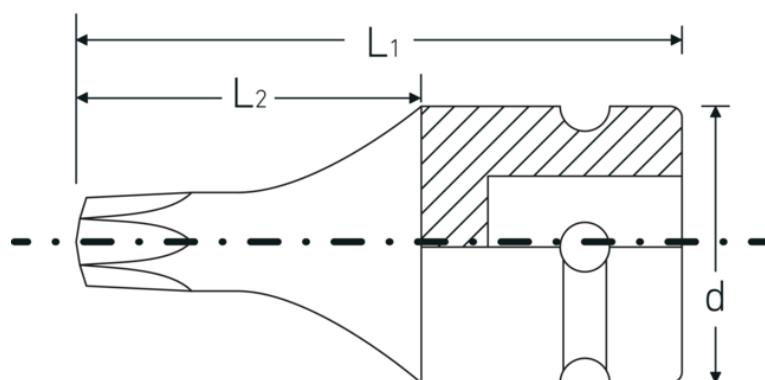

#### Fonctionnalité optimisée.

Toutes les douilles IMPACT possèdent un trou de part en part pour la tige de liaison ainsi qu'une gorge profonde pour la bague de sécurité en caoutchouc. La tige de sûreté n'est pas sous contrainte durant l'application.

#### Grande précision d'ajustement.

La grande précision d'ajustement due à des tolérances extrêmement étroites garantit une transmission sans jeu de la force de la visseuse à choc sur la douille et une action nettement meilleure.

## Dessin technique.