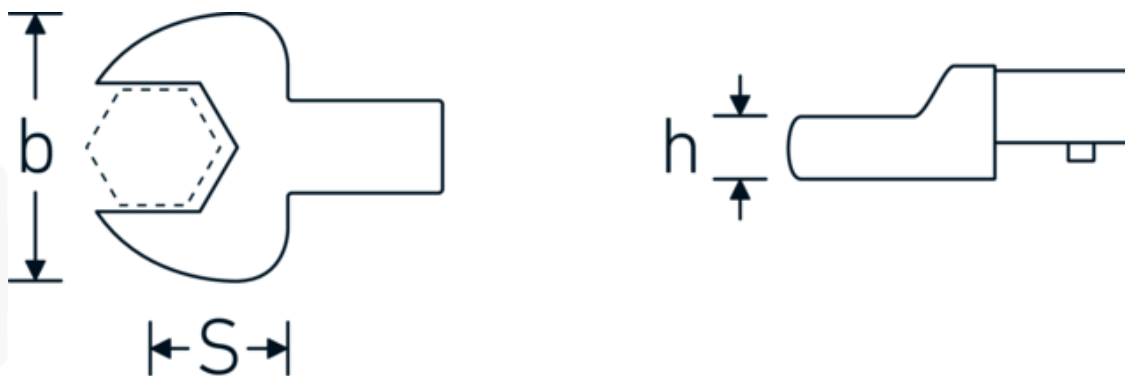

Insteeksteeksleutel

731/10

Artikelnr. 58211015
GTIN 4018754033874
Model 731/10 15

Aanwijzing.

Insteeksteeksleutel Maat 15mm Wkz.Aufn.9 x 12

Eigenschappen.

- Voor momentsleutels met vierkante mof
- Vastgezet door penvergrendeling
- Chroom plating over nikkel, duurzaam en spaanbestendig
- Drop forged, gehard en gekoeld in een oliebad
- Extreem veerkrachtig, uitzonderlijk duurzaam

Voordelen.

Voor momentsleutels met vierkantopname

Technische tekening.

Technische kenmerken.

Breedte mm (b)	35 mm
Afmeting gereedschapshouder [vierkant inwendig]	9 x 12 mm
Hoogte mm (h)	8 mm
S	17,5 mm
Sleutelplaatdikte [mm]	15 mm

Logistieke gegevens.

Diepte mm (IFS)	40
Breedte mm (IFS)	34
Hoogte mm (IFS)	15
Lengte (verpakt, mm)	46
Breedte (verpakt, mm)	37
Hoogte (verpakt, mm)	16
Volume (verpakt, dm ³)	0.027232 dm ³
Artikelnr.	58211015
Gewicht (bruto, KG)	0,054
Gewicht PAP (KG)	0,000
Gewicht PVC (KG)	0,002
GTIN	4018754033874
Land van oorsprong AWR	GERMANY
Regio van oorsprong	Nordrhein-Westfalen
WEEE/ElektroG	nicht ear-pflichtig
Douanetarief nr.	82041100
Verpakkingsstandaard	1
Gewicht (g)	51 g