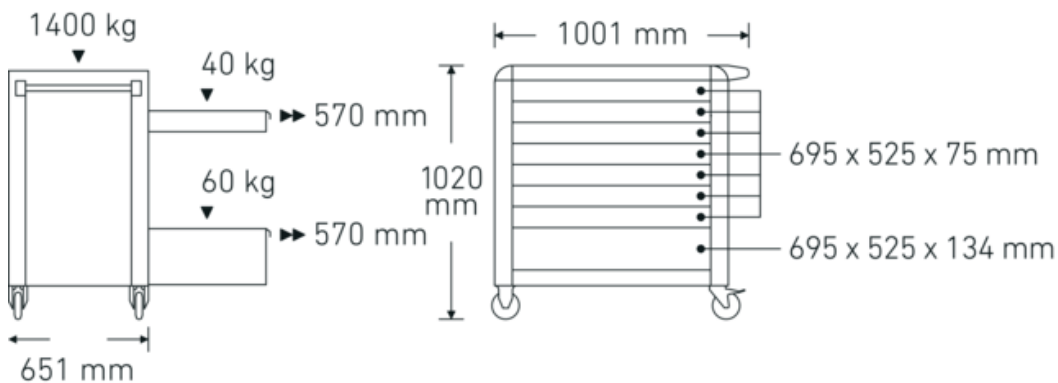

Gereedschapswagen 98 PRO

98/8 PRO

Artikelnr. 81200174
GTIN 4018754334544
Model 98/8 R PRO

Aanwijzing.

Gereedschapswagen 98/8 PRO 8 Stuwkracht 651 x 1001 x 1020 mm rood, RAL 3020

Voordelen.

Driefasig beveiligingsconcept 1. Centraal vergrendelbaar door middel van zijdelings cilinderslot met uitklapbare sleutel 2. Aparte vergrendeling voorkomt onbedoeld opengaan tijdens het rijden 3. Kantelbeveiliging - het is niet mogelijk om meerdere laden tegelijkertijd uit te trekken.

Hoogtepunten van het product.

PRODUCT IMAGE
IN PROGRESS

Technologieën en kenmerken.

Tool Control System

Het slimme modulaire inzetsysteem beschermt en organiseert het gereedschap in gereedschapskisten, rolwagens en werkbanken. Met de inlays van tweekleurig schuim is snel te controleren of het gereedschap volledig is.

Technische tekening.

Technische kenmerken.

Aantal laden	8
Breedte mm (b)	1001 mm
Vouwtang	rood, RAL 3020
Kleur	RAL 3020; RAL 9005
Hoogte mm (h)	1020 mm
Lengte mm (L)	651 mm
Modelnr.	98/8 R PRO
Afmetingen interne lade mm	525 x 695 x 75 mm (7x) 525 x 695 x 134 mm (1x)
Draagvermogen lade	40 kg 60 kg
Laadvermogen	1400 kg

Logistieke gegevens.

Diepte mm (IFS)	890
Breedte mm (IFS)	650
Hoogte mm (IFS)	865
Lengte (verpakt, mm)	987
Breedte (verpakt, mm)	745
Hoogte (verpakt, mm)	925
Volume (verpakt, dm ³)	680.166375 dm ³
Artikelnr.	81200174
Gewicht (bruto, KG)	123,500
Gewicht PAP (KG)	9,500
Gewicht PVC (KG)	0,000
GTIN	4018754334544
Land van oorsprong AWR	CHINA
Regio van oorsprong	Ausländischer Ursprung
WEEE/ElektroG	nicht ear-pflichtig
Douanetarief nr.	94032080
Verpakkingsstandaard	1
Gewicht (g)	114000 g