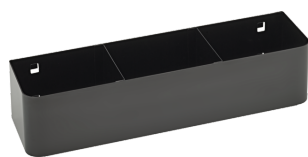

Onderdelen/reserveonderdelen voor.