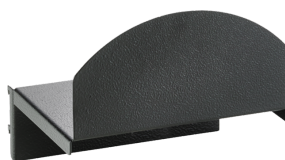

GTIN-code.

Accessoires.

90432727
Spuitspuitbushouder

81483004
Papierrolhouder

89010040
Kabelhouders

83812070
Lege inleg v. kleine
onderdelen

81484001
Schuiflade-indeling

81484002
Schuiflade-indeling