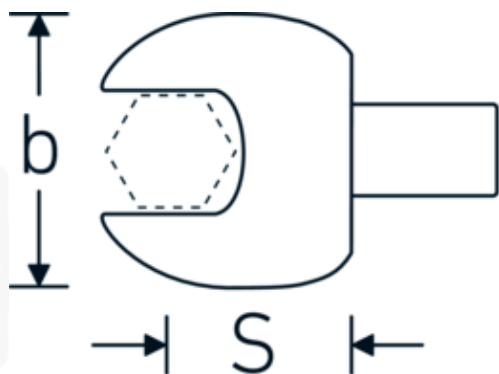

Chiavi a bocca ad innesto

731/100

Nr. art **58211027**

GTIN **4018754238651**

Modello **731/100 SW 27**

Designazione.

Chiave a bocca a innesto Mis. 27mm Dimensioni dell'innesto 22 x 28

Descrizione.

- Per chiavi dinamometriche con attacco quadrato
- Fissato con bloccaggio a perno
- Cromatura su nichel, durevole e resistente ai trucioli
- Formato a getto, temprato e raffreddato in bagno d'olio
- Estremamente resiliente, eccezionalmente durevole

Vantaggi.

Per chiavi dinamometriche con adattatore quadro

Disegno tecnico.

Attributi tecnici.

Larghezza mm (b)	56 mm
Taglia del portautensili [quadrato interno]	22 x 28 mm
Altezza mm (h)	14 mm
S	55 mm
Larghezza tra i piatti [mm]	27 mm

Dati logistici.

Profondità mm (IFS)	110
Larghezza mm (IFS)	55
Altezza mm (IFS)	32
Lunghezza (imballata, mm)	110
Larghezza (imballata, mm)	55
Altezza (imballata, mm)	32
Volume (imballato, dm3)	0.1936 dm3
N° Art.	58211027
Peso (lordo, kg)	0,640
Peso PAP (kg)	0,000
Peso PVC (kg)	0,005
GTIN	4018754238651
Paese di origine AWR	GERMANY
Regione di origine	Nordrhein-Westfalen
RAEE/Legge sull'elettricità	nicht ear-pflichtig
N. tariffa doganale	82041100
Standard di imballaggio	1
Peso [mm]	640 g