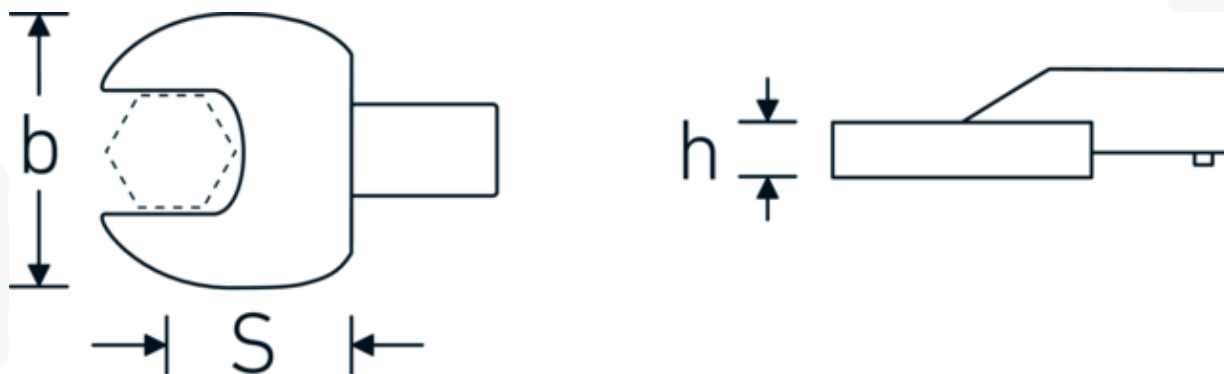

Disegno tecnico.