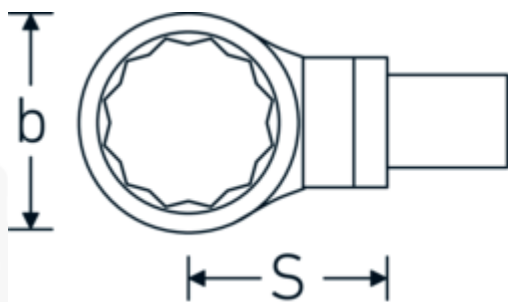

### Aanwijzing.

Insteekringsleutel Maat 46mm Wkz.Aufn.22 x 28

## Technische kenmerken.

|   |            |
|---|------------|
| Breedte mm (b)                                  | 66 mm      |
| Afmeting gereedschapshouder [vierkant inwendig] | 22 x 28 mm |
| Hoogte mm (h)                                   | 19 mm      |
| S   | 55 mm      |
| Sleutelplaatdikte [mm]                          | 46 mm      |