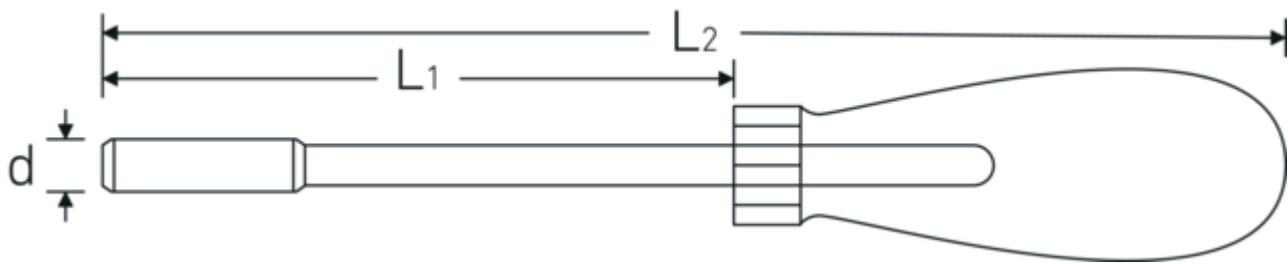

Technische Zeichnung.

Technische Attribute.

Anzahl Zähne	48
Arbeitswinkel	7,5 °
d	10 mm
DIN	DIN 3126 / ISO 1173 Form C 6,3
Gr.	1
Innensechskant [zoll]	1/4 "
L1	127 mm
L2	250 mm

Logistikdaten.

Tiefe mm (IFS)	285
Breite mm (IFS)	50
Höhe mm (IFS)	44
Länge (verpackt, mm)	265
Breite (verpackt, mm)	70
Höhe (verpackt, mm)	45
Volumen (verpackt, dm3)	0.83475 dm3
Art.-Nr.	18120001
Gewicht (brutto, kg)	0,220
Gewicht PAP (kg)	0,000
Gewicht PVC (kg)	0,006
GTIN	4018754238910
Ursprungsland AWR	TAIWAN, PROVINCE OF CHINA
Ursprungsregion	Ausländischer Ursprung
WEEE/ElektroG	nicht ear-pflichtig
Zolltarifnr.	82054000
Packnorm	1
Gewicht (g)	220 g

Varianten.

Art.-Nr.	Modell-Nr. (ERP)	Bezeichnung	GTIN
18120001	4008-1	1/4" Bit-Ratschenschraubendreher L.250mm	4018754238910