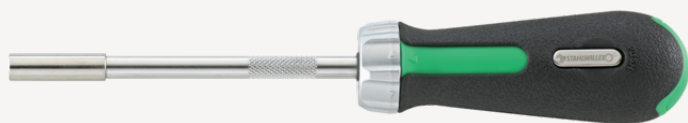

Bit-Ratschenschraubendreher 1/4"

4008-1

Art.-Nr. 18120001
GTIN 4018754238910
Modell 4008-1

Bezeichnung.

1/4" Bit-Ratschenschraubendreher L.250mm

Eigenschaften.

- hochbelastbarer Mechanismus mit 48 Zähnen (7,5° Arbeitswinkel)
- einfacher Bit-Wechsel mit magnetischem Innensechskant
- schneller Richtungswechsel mittels Umschaltring (links, rechts und fixiert)
- gerändelte Zone für schnelles Vordrehen der Schrauben
- 1/4"-Steckschlüsseinsätze können mit dem Bit-Verbindungsteil Nr. 3115 (Außensechskant und Außenvierkant 1/4") verwendet werden
- Pop-up-Aufbewahrungsfach für 6 Bits im Griffende für leichten Zugriff
- mit 2-Komponenten-Griff
- für Bits mit Außensechskant 1/4" DIN 3126 / ISO 1173 Form C 6,3

Vorteile.

Hochwertiger Schraubendreher mit Ratsche für Bits mit 1/4"-Außensechskantantrieb.

Die schnellere Art, Schrauben anzuziehen, dank der Ratschenfunktion.

Platzsparend und kompakt - ein Schraubendreher mit integriertem Magazin für die Aufnahme von 6 Bits* (*nicht im Lieferumfang enthalten).

Einfacher Richtungswechsel (links, rechts und fixiert) durch kurze Drehung des Umschaltrings.

Bequemer Bit-Wechsel mit magnetischem Innensechskant.

Produkt-Highlights.

PRODUCT IMAGE
IN PROGRESS

Schneller Schraubenanzug.

Die Ratschenfunktion ermöglicht ein schnelles Anziehen von Schrauben, während die gerändelte Zone ein zügiges Vordrehen unterstützt. Mit einem hochbelastbaren Mechanismus, der 48 Zähne und einen Arbeitswinkel von $7,5^\circ$ aufweist, ist die Bit-Ratsche ein leistungsstarkes und effizientes Werkzeug.