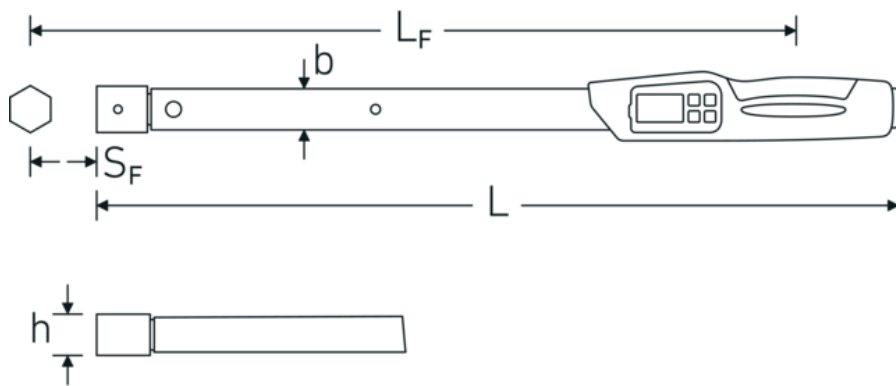

Afreesvriendelijk.

Het LC-display is goed afleesbaar en evalueert de boutverbinding optisch d.m.v. verschillende kleuren. M.b.v. slechts 4 knoppen kan de momentsleutel snel en eenvoudig worden ingesteld.

Technologieën en kenmerken.

2-componenten-handgreep

Onze 2-componenten-handgreep is anti-slip en heeft een ergonomische vorm. Is bestand tegen oliën, vetten, brandstoffen, remvloeistoffen en Skydrol. De pijl op de hendel geeft de bedieningsrichting aan.

Technische tekening.

Technische kenmerken.

Meetbereik N·m	100-1000 N·m
Meetbereik ft·lb	74-750 ft·lb
Meetbereik in·lb	900-9000 in·lb
Resolutie display instellen N·m	1,0/1,0 N·m
Resolutie scherm ft·lb instellen	1,0/1,0 ft·lb
Resolutie scherm in·lb instellen	10/1,0 in·lb
Type batterij	Mignon (AA) 1,5V
Breedte mm (b)	30.6 mm
DIN	DIN EN ISO 6789-2:2017
Gewicht met doos	11000 g
Gr.	100
Afmeting gereedschapshouder [vierkant inwendig]	22 x 28 mm
Hoogte mm (h)	25,6 mm
Lengte mm (L)	1344 mm
LF	1341 mm
MA N·m	100 N·m
Nominale waarde N·m	1000 N·m
SF	55 mm

Logistieke gegevens.

Diepte mm (IFS)	1520
Breedte mm (IFS)	145
Hoogte mm (IFS)	100
Lengte (verpakt, mm)	1520
Breedte (verpakt, mm)	145
Hoogte (verpakt, mm)	100
Volume (verpakt, dm ³)	22.04 dm ³
Artikelnr.	96502100
Gewicht (bruto, KG)	11,000
Gewicht PAP (KG)	0,650
Gewicht PVC (KG)	0,000
GTIN	4018754240104
Land van oorsprong AWR	GERMANY
Regio van oorsprong	Nordrhein-Westfalen
WEEE/ElektroG	Großgeräte B2C
Douanetarief nr.	82041100
Verpakkingsstandaard	1
Gewicht (g)	4995 g