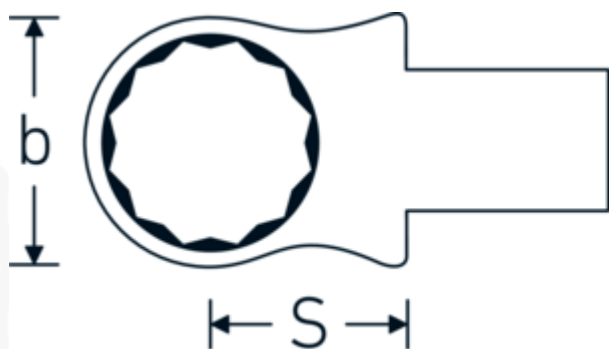

Chiavi ad anello ad innesto

732/10

Nr. art **58221007**
GTIN **4018754034055**
Modello **732/10 7**

Designazione.

Chiave ad anello a innesto Mis. 7mm Dimensioni dell'innesto 9 x 12

Descrizione.

- Per chiavi dinamometriche con attacco quadrato
- Fissato con bloccaggio a perno
- Cromatura su nichel, durevole e resistente ai trucioli
- Fuso a getto, temprato e raffreddato in bagno d'olio
- Estremamente resiliente, eccezionalmente durevole

Vantaggi.

Per chiavi dinamometriche con adattatore quadro

Disegno tecnico.

Attributi tecnici.

Larghezza mm (b)	13 mm
Taglia del portautensili [quadrato interno]	9 x 12 mm
Altezza mm (h)	8 mm
S	17,5 mm
Larghezza tra i piatti [mm]	7 mm

Dati logistici.

Profondità mm (IFS)	40
Larghezza mm (IFS)	22
Altezza mm (IFS)	14
Lunghezza (imballata, mm)	46
Larghezza (imballata, mm)	25
Altezza (imballata, mm)	15
Volume (imballato, dm3)	0.01725 dm3
N° Art.	58221007
Peso (lordo, kg)	0,040
Peso PAP (kg)	0,000
Peso PVC (kg)	0,002
GTIN	4018754034055
Paese di origine AWR	GERMANY
Regione di origine	Nordrhein-Westfalen
RAEE/Legge sull'elettricità	nicht ear-pflichtig
N. tariffa doganale	82041100
Standard di imballaggio	1
Peso [mm]	37 g