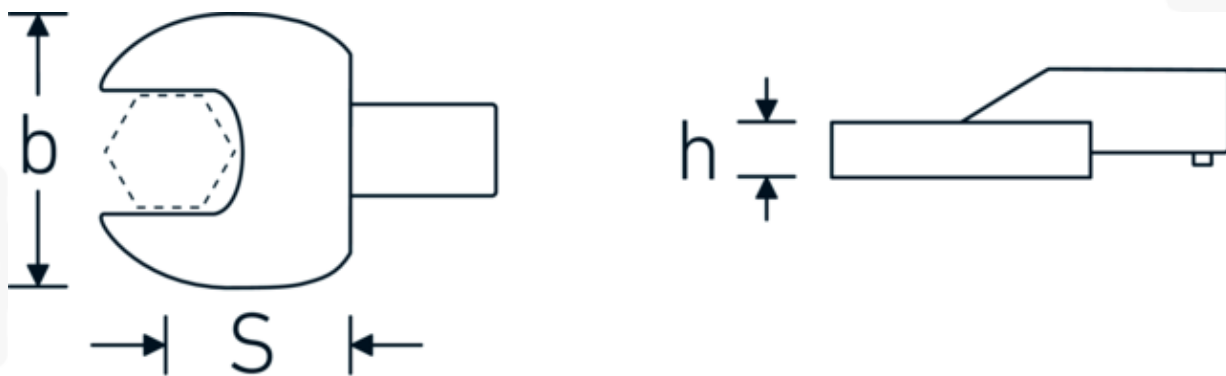

### Aanwijzing.

Insteeksteeksleutel Maat 24mm Wkz.Aufn.22 x 28

## Technische kenmerken.

Breedte mm (b)	50 mm
Afmeting gereedschapshouder [vierkant inwendig]	22 x 28 mm
Hoogte mm (h)	13 mm
S	55 mm
Sleutelplaatdikte [mm]	24 mm