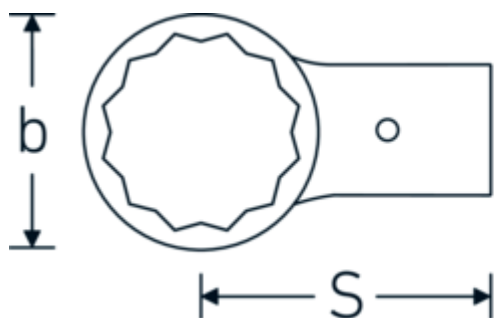

Ring-indstiksværktøj

732/80

Art. nr. 58228032
GTIN 4018754132324
Model 732/80 32

Betegnelse.

Ring-indstiksværktøj Str. 32mm Værktøjshold.24,5 x 28

Fordele.

Til momentnøgler beregnet til indstiksværktøj

Teknisk tegning.

Tekniske egenskaber.

| | |
|---|--------------|
| Bredde mm. (b) | 49 mm |
| Str. på værktøjsholder udvendig firkant | 24,5 x 28 mm |
| Højde mm. (h) | 16 mm |
| S | 95 mm |
| Nøglestørrelse [mm.] | 32 mm |