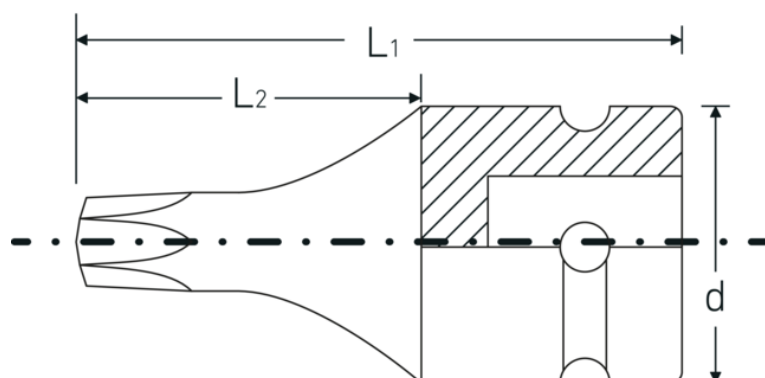

#### Fonctionnalité optimisée.

Toutes les douilles IMPACT possèdent un trou de part en part pour la tige de liaison ainsi qu'une gorge profonde pour la bague de sécurité en caoutchouc. La tige de sûreté n'est pas sous contrainte durant l'application.

#### Grande précision d'ajustement.

La grande précision d'ajustement due à des tolérances extrêmement étroites garantit une transmission sans jeu de la force de la visseuse à choc sur la douille et une action nettement meilleure.

## Dessin technique.

## Attributs techniques.

Empreinte	TORX®
Profil de sortie TORX® (mm)	6,6 mm
Carré d'entraînement intérieur (pouces)	1/2 "
d	25 mm
Taille Profil de sortie	T40
L1	40 mm
L2	21 mm