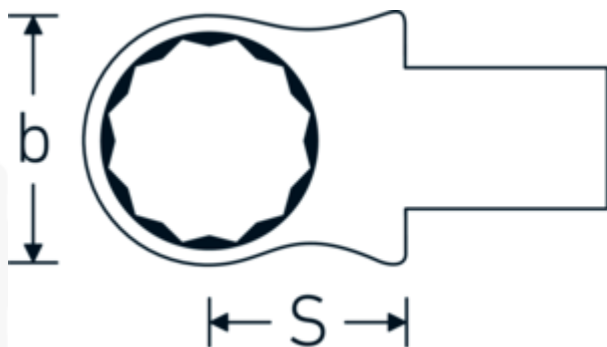

Insteekringsleutel

732/40

Artikelnr. 58224034
GTIN 4018754034321
Model 732/40 34

Aanwijzing.

Insteekringsleutel Maat 34mm Wkz.Aufn.14 x 18

Eigenschappen.

- Voor momentsleutels met vierkante mof
- Vastgezet door penvergrendeling
- Verchroomd over nikkel, duurzaam en spaanbestendig
- Drop gesmeed, gehard en gekoeld in een oliebad
- Extreem veerkrachtig, uitzonderlijk duurzaam

Voordelen.

Voor momentsleutels met vierkantopname

Technische tekening.

Technische kenmerken.

Breedte mm (b)	52 mm
Afmeting gereedschapshouder [vierkant inwendig]	14 x 18 mm
Hoogte mm (h)	19 mm
S	28 mm
Sleutelplaatdikte [mm]	34 mm

Logistieke gegevens.

Diepte mm (IFS)	80
Breedte mm (IFS)	50
Hoogte mm (IFS)	22
Lengte (verpakt, mm)	85
Breedte (verpakt, mm)	53
Hoogte (verpakt, mm)	23
Volume (verpakt, dm3)	0.103615 dm3
Artikelnr.	58224034
Gewicht (bruto, KG)	0,214
Gewicht PAP (KG)	0,000
Gewicht PVC (KG)	0,003
GTIN	4018754034321
Land van oorsprong AWR	GERMANY
Regio van oorsprong	Nordrhein-Westfalen
WEEE/ElektroG	nicht ear-pflichtig
Douanetarief nr.	82041100
Verpakkingsstandaard	1
Gewicht (g)	210 g