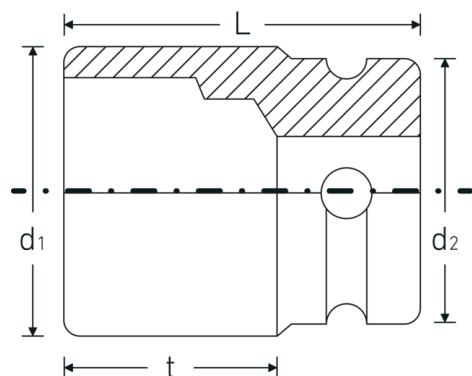

Douille IMPACT

50IMP

Réf. n° 23010014
GTIN 4018754014996
Modèle 50 IMP 14

Désignation. Douille IMPACT 1/2 " 14mm Lg.38mm

Caractéristiques.

- 6 pans
- carré d'entraînement femelle 1/2"
- DIN 3129 / ISO 1711-2
- Chrome Alloy Steel, finition brunie

Fonctionnalité optimisée.

Toutes les douilles IMPACT possèdent un trou de part en part pour la tige de liaison ainsi qu'une gorge profonde pour la bague de sécurité en caoutchouc. La tige de sûreté n'est pas sous contrainte durant l'application.

Dessin technique.

Attributs techniques.

Empreinte	6 pans
Carré d'entraînement intérieur (pouces)	1/2 "
d1	22,1 mm
d2	25 mm
DIN	DIN 3129 / ISO 1711-2
Longueur mm (L)	38 mm
Ouverture [mm]	14 mm
t	21,5 mm

Données logistiques.

Profondeur mm (IFS)	38
Largeur	25
Hauteur mm (IFS)	25
Longueur (emballé, mm)	140
Largeur (emballé, mm)	60
Hauteur (emballé, mm)	40
Volume (emballé, dm3)	0.336 dm3
Réf. n°	23010014
Poids (brut, kg)	0,860
Poids PAP (kg)	0,000
Poids PVC (kg)	0,006
GTIN	4018754014996
Pays d'origine AWR	GERMANY
Région d'origine	Nordrhein-Westfalen
WEEE/ElektroG	nicht ear-pflichtig
Position tarifaire	82042000
Emballage	10
Poids	86 g