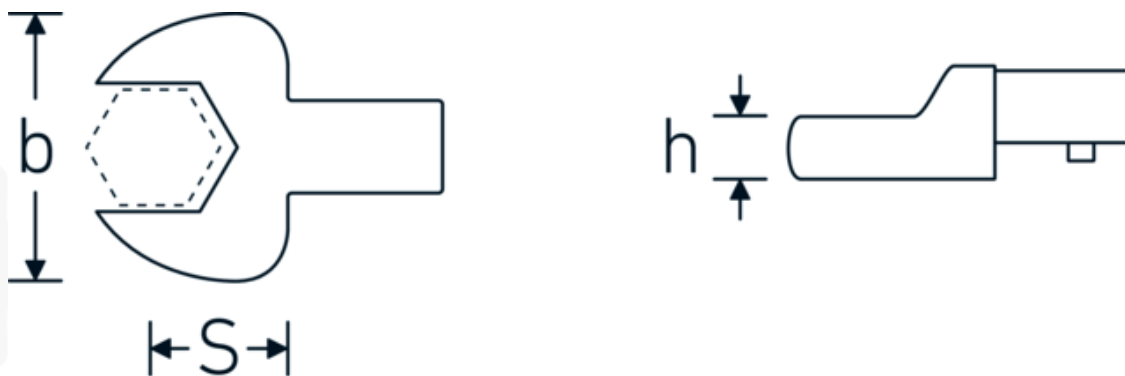

### Aanwijzing.

Insteeksteeksleutel Maat 14mm Wkz.Aufn.9 x 12

### Eigenschappen.

- Voor momentsleutels met vierkante mof
- Vastgezet door penvergrendeling
- Chroom plating over nikkel, duurzaam en spaanbestendig
- Drop forged, gehard en gekoeld in een oliebad
- Extreem veerkrachtig, uitzonderlijk duurzaam

## Technische kenmerken.

Breedte mm (b)	35 mm
Afmeting gereedschapshouder [vierkant inwendig]	9 x 12 mm
Hoogte mm (h)	8 mm
S	17,5 mm
Sleutelplaatdikte [mm]	14 mm