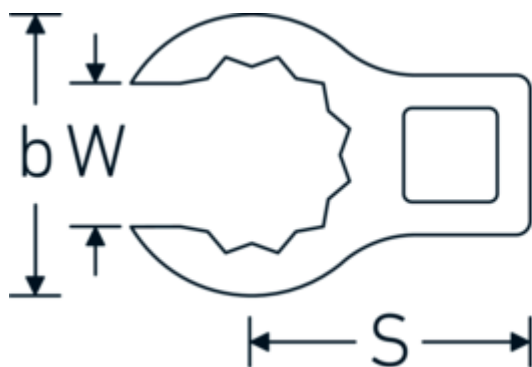

Dibujo técnico.

Atributos técnicos.

a	18,5 mm
Accionamiento cuadrado interior (pulgadas)	3/8 "
Anchura mm (b)	29 mm
Longitud mm (L)	40,8 mm
S	21,3 mm
Anchura de los planos [mm]	18 mm

Datos logísticos.

Profundidad mm (IFS)	41
Anchura mm (IFS)	29
Altura mm (IFS)	19
Longitud (empaquetada, mm)	42
Anchura (empaquetada, mm)	30
Altura en pulgadas	20
Volumen (envasado, dm3)	0.0252 dm3