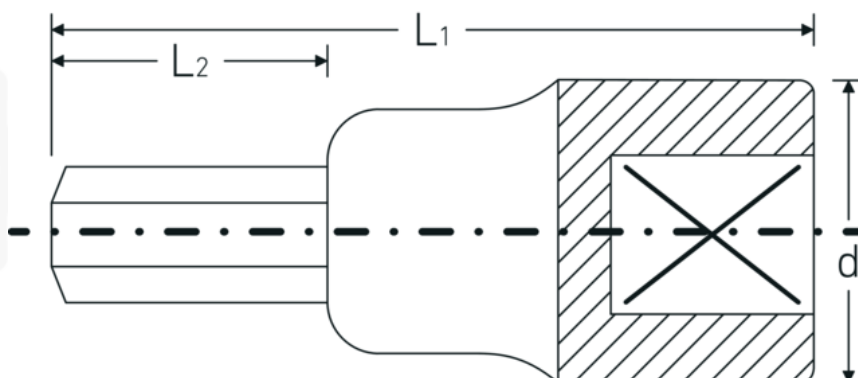

INHEX-Schraubendrehereinsätze 1/2", metrisch

54

Art.-Nr. 03050008

GTIN 4018754006274

Modell 54 8

Bezeichnung.

INHEX-Schraubendrehereinsatz 1/2 " 8mm L.60mm

Eigenschaften.

- für Innensechskantschrauben
- 1/2" Innenvierkant-Antrieb
- Chrome Alloy Steel, verchromt
- DIN 7422

Vorteile.

Gefertigt aus hochwertigem Chrome-Alloy-Steel mit verchromter, korrosionsbeständiger Oberfläche für eine lange Lebensdauer.

Technische Zeichnung.

Technische Attribute.

Abtriebsprofil	Sechskant
Abtriebssechskant außen (mm)	8 mm
Antriebsvierkant innen (Zoll)	1/2 "
d	22,7 mm
DIN	DIN 7422
L1	60 mm
L2	22 mm

Logistikdaten.

Tiefe mm (IFS)	60
Breite mm (IFS)	23
Höhe mm (IFS)	23
Länge (verpackt, mm)	70
Breite (verpackt, mm)	62
Höhe (verpackt, mm)	41
Volumen (verpackt, dm3)	0.17794 dm3
Art.-Nr.	03050008
Gewicht (brutto, kg)	0,380
Gewicht PAP (kg)	0,000
Gewicht PVC (kg)	0,003
GTIN	4018754006274
Ursprungsland	GERMANY
Ursprungsregion	Nordrhein-Westfalen
WEEE/ElektroG	nicht ear-pflichtig
Zolltarifnr.	82042000
Packnorm	5
Gewicht (g)	70 g

03050017	54 17	INHEX-Schraubendrehereinsatz 1/2 " 17mm L.60mm	4018754006311
03050019	54 19	INHEX-Schraubendrehereinsatz 1/2 " 19mm L.60mm	4018754006328

GTIN-Code.