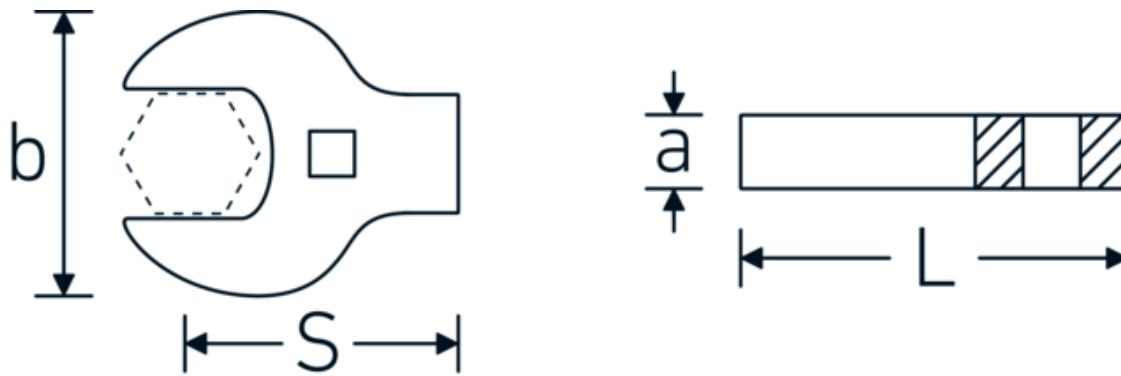

Kraaiepootsteeksleutels heavy-duty

540a HD

Artikelnr. **02501058**
GTIN **4018754285754**
Model **540A HD SW 1.5/16**

Aanwijzing.

3/8 " Kraaienpootsleutel heavy-duty Maat 1 5/16" L.63mm

Eigenschappen.

- voor zeer hoge belastingen, bijv. edelstaalverbindingen
- optimaal gebruik van de sleutelbek in combinatie met standaard ratels
- verchroomd
- levering zonder ratel
- Opgelet! Veranderde instelwaarden van de momentsleutel <!-- (zie aanwijzing pag. [170524]) -->

Voordelen.

voor bijzonder hoge belastingen, zoals roestvrijstalen schroefverbindingen

Technische tekening.

Technische kenmerken.

a	11 mm
Aandrijving vierkant binnen (inch)	3/8 "
Breedte mm (b)	56 mm
Lengte mm (L)	63 mm
S	27,9 mm
Breedte over vlakken [inch]	1 5/16 "

Logistieke gegevens.

Diepte mm (IFS)	60
Breedte mm (IFS)	55
Hoogte mm (IFS)	10
Lengte (verpakt, mm)	70
Breedte (verpakt, mm)	60
Hoogte (verpakt, mm)	10
Volume (verpakt, dm ³)	0.042 dm ³
Artikelnr.	02501058
Gewicht (bruto, KG)	0,158
Gewicht PAP (KG)	0,000
Gewicht PVC (KG)	0,002
GTIN	4018754285754
Land van oorsprong	GERMANY
Regio van oorsprong	Nordrhein-Westfalen
WEEE/ElektroG	nicht ear-pflichtig
Douanetarief nr.	82042000
Verpakkingsstandaard	1
Gewicht (g)	156 g

Varianten.

Artikelnr.	Modelnr. (ERP)	Beschrijving	GTIN
02501024	540A HD SW 3/8	3/8 " Kraaienvoetsleutel heavy-duty Maat 3/8" L.39mm	4018754285709
02501028	540A HD SW 7/16	3/8 " Kraaienvoetsleutel heavy-duty Maat 7/16" L.40mm	4018754285716