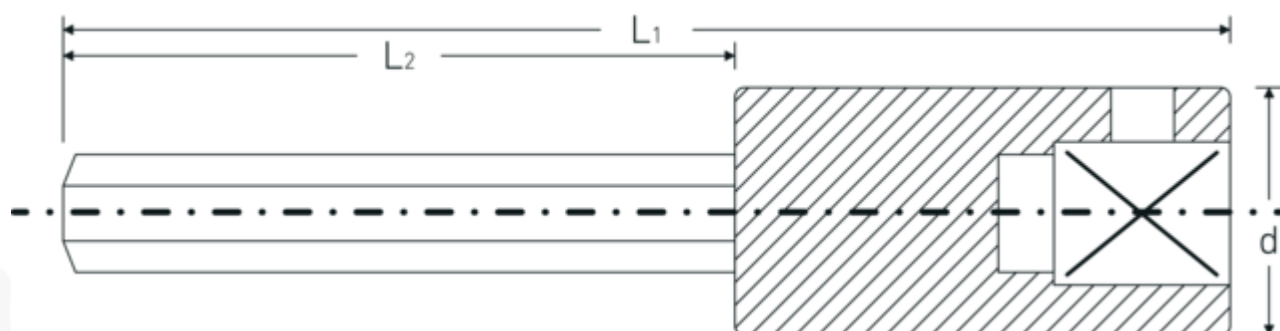

Nasadki INHEX, długie

44a

Art. nr **01450010**
 GTIN **4018754001446**
 Modelka **44 A 5/32**

Oznaczenie. Nasadka wkrętakowa INHEX 1/4 " 5/32 Dt.55mm

Właściwości.

- do śrub z gniazdem sześciokątnym
- DIN 7422
- stal stopowa chromowa, chromowane

Zalety.

do śrub z łbem walcowym o gnieździe sześciokątnym

Rysunek techniczny.

Atrybuty techniczne.

Sześciokąt wyjścia na zewnątrz 5/32
(cal)

Dane logistyczne.

Głębokość mm (IFS) 55
 Szerokość mm (IFS) 11

Kwadratowy napęd wewnętrzny (cal)	1/4 "	Wysokość mm (IFS)	11
d	10,7 mm	Długość (w opakowaniu, mm)	100
DIN	DIN 7422	Szerokość (w opakowaniu, mm)	60
L1	55 mm	Wysokość (w opakowaniu, mm)	11
L2	30 mm	Objętość (w opakowaniu, dm³)	0.066 dm ³
		Art. nr	01450010
		Waga (brutto, kg)	0,076
		Waga PAP (kg)	0,000
		Waga PVC (kg)	0,003
		GTIN	4018754001446
		Kraj pochodzenia	GERMANY
		Region pochodzenia	Nordrhein-Westfalen
		WEEE/ElektroG	nicht ear-pflichtig
		Nr taryfy celnej	82042000
		Standard pakowania	5
		Waga (g)	14 g

Variants.

Art. nr	Nr modelu (ERP)	Oznaczenie	GTIN
01450004	44 A 1/16	Nasadka wkrętakowa INHEX 1/4 " 1/16 Dł.55mm	4018754126880
01450005	44 A 5/64	Nasadka wkrętakowa INHEX 1/4 " 5/64 Dł.55mm	4018754126897
01450006	44 A 3/32	Nasadka wkrętakowa INHEX 1/4 " 3/32 Dł.55mm	4018754126903
01450007	44 A 7/64	Nasadka wkrętakowa INHEX 1/4 " 7/64 Dł.55mm	4018754126910
01450008	44 A 1/8	Nasadka wkrętakowa INHEX 1/4 " 1/8 Dł.55mm	4018754001439
01450009	44 A 9/64	Nasadka wkrętakowa INHEX 1/4 " 9/64 Dł.55mm	4018754126927
01450010	44 A 5/32	Nasadka wkrętakowa INHEX 1/4 " 5/32 Dł.55mm	4018754001446
01450012	44 A 3/16	Nasadka wkrętakowa INHEX 1/4 " 3/16 Dł.55mm	4018754126934
01450014	44 A 7/32	Nasadka wkrętakowa INHEX 1/4 " 7/32 Dł.55mm	4018754126941
01450016	44 A 1/4	Nasadka wkrętakowa INHEX 1/4 " 1/4 Dł.55mm	4018754126958