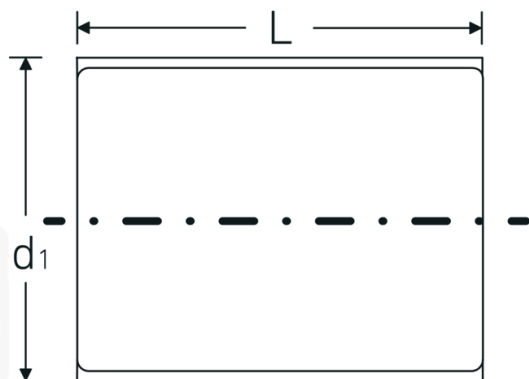

Bocas de llave de vaso VDE 3/8"

12171 VDE

Núm. art. 02380011
GTIN 4018754253494
Modelo 12171 VDE-11

Designación. 3/8 " Juego de bocas de llave de vaso VDE SW 11mm Long.45mm

Descripción.

- HPQ®-Acero de altas características, cromado
- aislamiento VDE hasta 1000 V
- DIN EN 60900
- #T; AC/1000 V

Ventajas.

Acero de alta calidad HPQ®, cromado

Dibujo técnico.

Atributos técnicos.

Perfil de salida	doble hexágono AS-drive
Accionamiento cuadrado interior (pulgadas)	3/8 "
d1	20,6 mm
DIN	DIN EN 60900
Longitud mm (L)	45 mm
Anchura de los planos [mm]	11 mm

Datos logísticos.

Profundidad mm (IFS)	44
Anchura mm (IFS)	22
Altura mm (IFS)	22
Longitud (empaquetada, mm)	60
Anchura (empaquetada, mm)	35
Altura en pulgadas	35
Volumen (envasado, dm3)	0.0735 dm3
Núm. art.	02380011
Peso (bruto, kg)	0,030
Peso PAP (kg)	0,000
Peso PVC (kg)	0,002
GTIN	4018754253494
País de origen	GERMANY
Región de origen	Nordrhein-Westfalen
RAEE/Ley eléctrica	nicht ear-pflichtig
Arancel de aduanas núm.	82042000
Norma de embalaje	1
Peso	29 g

Variantes.

Núm. art.	Núm. de modelo (ERP)	Designación	GTIN
02380007	12171 VDE-7	3/8 " Juego de bocas de llave de vaso VDE SW 7mm Long.42mm	4018754253456
02380008	12171 VDE-8	3/8 " Juego de bocas de llave de vaso VDE SW 8mm Long.43mm	4018754253463
02380009	12171 VDE-9	3/8 " Juego de bocas de llave de vaso VDE SW 9mm Long.43mm	4018754253470
02380010	12171 VDE-10	3/8 " Juego de bocas de llave de vaso VDE SW 10mm Long.45mm	4018754253487
02380011	12171 VDE-11	3/8 " Juego de bocas de llave de vaso VDE SW 11mm Long.45mm	4018754253494
02380012	12171 VDE-12	3/8 " Juego de bocas de llave de vaso VDE SW 12mm Long.46mm	4018754253500
02380013	12171 VDE-13	3/8 " Juego de bocas de llave de vaso VDE SW 13mm Long.48mm	4018754253517
02380014	12171 VDE-14	3/8 " Juego de bocas de llave de vaso VDE SW 14mm Long.48mm	4018754253524