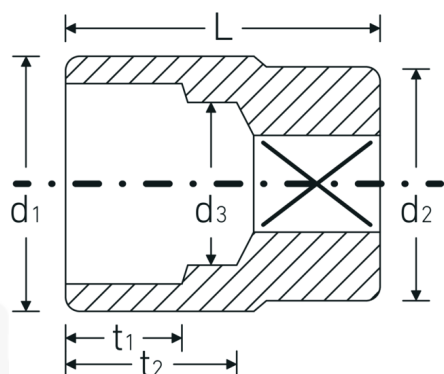

Topnøglehoveder

55a

Art. nr. 05410066
GTIN 4018754009442
Model 55 A 1 5/8

Betegnelse. 3/4 " Topnøgleindsats Størrelse 1 5/8" L.67mm

Egenskaber.

- SAE AS 954-E (testværdier), ASME B 107.1
- AS-drive og HPQ®-stål indtil 1 1/2", forkromet

Fordele.

SAE AS 954-E (testværdier), ASME B 107.1

Teknisk tegning.

Tekniske egenskaber.

Udgangsprofil Dobbeltsekskant AS-drive

Logistiske data.

Dybde mm (IFS) 67
Bredde mm (IFS) 56

Firkantet drev indvendigt (tommer)	3/4 "
d1	56 mm
d2	40 mm
d3	33 mm
Længde mm (L)	67 mm
Bredde på tværs af flader [tommer]	1 5/8 "
t1	30 mm
t2	37,5 mm