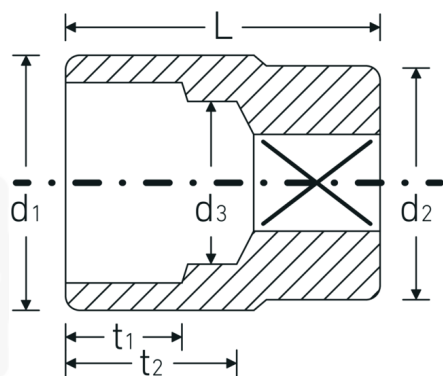

Bocas de llave de vaso

55

Núm. art. **05010055**
GTIN **4018754008889**
Modelo **55 55**

Designación.

3/4 " Juego de bocas de llaves de vaso SW 55mm Long.80mm

Descripción.

- DIN 3124/ISO 2725-1, ASME B 107.5 M
- AS-drive y acero de alto rendimiento HPQ® hasta tamaño máx. 38 mm, cromadas

Ventajas.

Made in Germany: STAHLWILLE {190}Bocas de llave de vaso55 mm Longitud 80 mm

AS-drive hexagonal, acero de alto rendimiento HPQ®, cromado

Forjado en estampa, endurecido y enfriado en baño de aceite

Extremadamente resistente y extraordinariamente duradero

Dibujo técnico.

Atributos técnicos.

Perfil de salida	AS-drive hexagonal
Accionamiento cuadrado interior (pulgadas)	3/4 "
d1	72 mm
d2	45 mm
d3	33 mm
DIN	DIN 3124 / ISO 2725-1, ASME B 107.5 M
Longitud mm (L)	80 mm
Anchura de los planos [mm]	55 mm
t1	36 mm
t2	49,5 mm

Datos logísticos.

Profundidad mm (IFS)	80
Anchura mm (IFS)	72
Altura mm (IFS)	72
Longitud (empaquetada, mm)	85
Anchura (empaquetada, mm)	75
Altura en pulgadas	75
Volumen (envasado, dm3)	0.478125 dm3
Núm. art.	05010055
Peso (bruto, kg)	0,970
Peso PAP (kg)	0,000
Peso PVC (kg)	0,007
GTIN	4018754008889
País de origen	GERMANY
Región de origen	Nordrhein-Westfalen
RAEE/Ley eléctrica	nicht ear-pflichtig
Arancel de aduanas núm.	82042000
Norma de embalaje	1
Peso	970 g