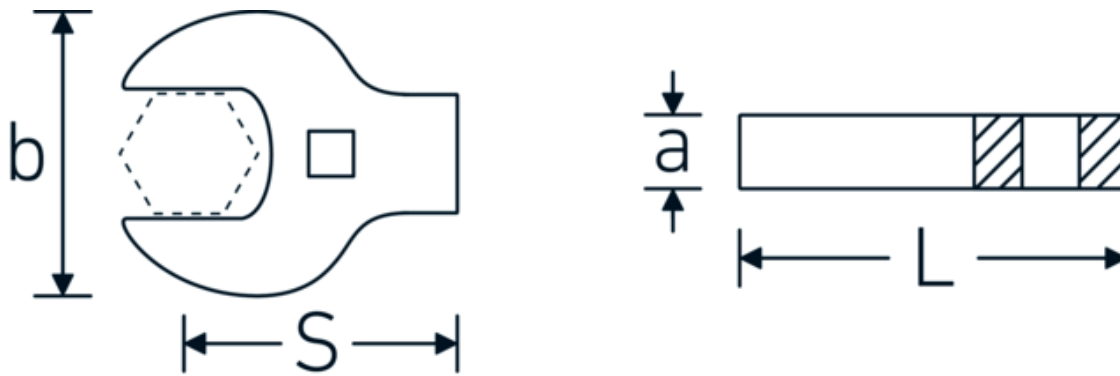

## Technische kenmerken.

a	11 mm
Aandrijving vierkant binnen (inch)	3/8 "
Breedte mm (b)	34,8 mm
Lengte mm (L)	45 mm
S	27,7 mm
Breedte over vlakken [inch]	5/8 "