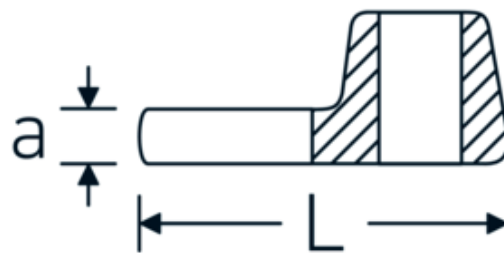

Technische tekening.

Technische kenmerken.

a	8 mm
Aandrijving vierkant binnen (inch)	3/8 "
Breedte mm (b)	57 mm
Lengte mm (L)	53 mm
S	31,2 mm

Logistieke gegevens.

Diepte mm (IFS)	54
Breedte mm (IFS)	57
Hoogte mm (IFS)	18
Lengte (verpakt, mm)	54
Breedte (verpakt, mm)	57
Hoogte (verpakt, mm)	18