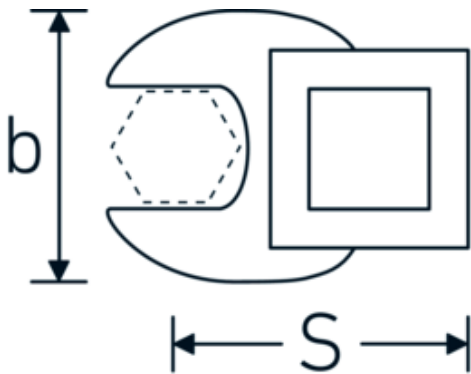

## Kraaiepootsteeksleutels

**540a**

Artikelnr. **02500058**  
GTIN **4018754004751**  
Model **540 A 1 5/16**

### Aanwijzing.

3/8 " Kraaienpootsleutel Maat 1 5/16" L.53mm

## Technische kenmerken.

a	8 mm
Aandrijving vierkant binnen (inch)	3/8 "
Breedte mm (b)	57 mm
Lengte mm (L)	53 mm
S	31,2 mm

## Logistieke gegevens.

Diepte mm (IFS)	54
Breedte mm (IFS)	57
Hoogte mm (IFS)	18
Lengte (verpakt, mm)	54
Breedte (verpakt, mm)	57
Hoogte (verpakt, mm)	18

Breedte over vlakken [inch] 1 5/16 "

Volume (verpakt, dm3)