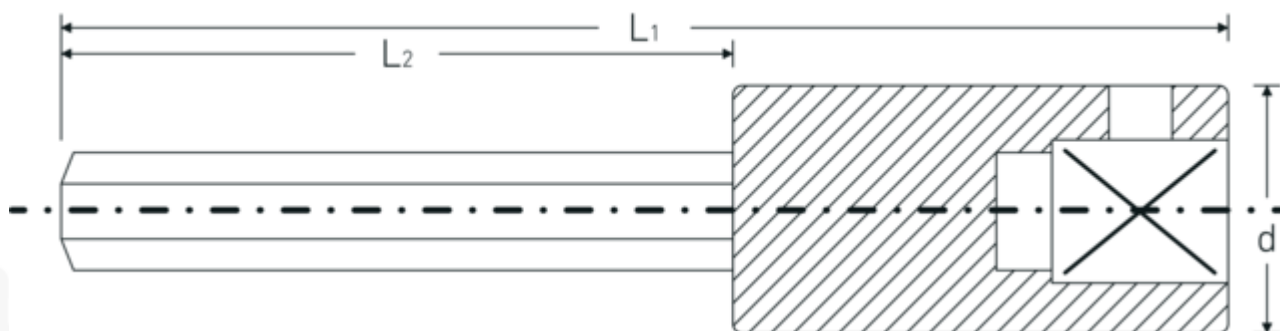

## Chiavi a bussola INHEX

44a

Nr. art **01450008**  
GTIN **4018754001439**  
Modello **44 A 1/8**

**Designazione.** Inserto cacciavite INHEX 1/4 " 1/8 Lar.55mm

**Descrizione.**

- per viti con cava esagonale
- DIN 7422
- Chrome-Alloy-Steel, cromate

## Vantaggi.

per viti a brugola esagonali

## Attributi tecnici.

Profilo di uscita Esagono

## Dati logistici.

Profondità mm (IFS) 55  
Larghezza mm (IFS) 11

<b>Esagono di uscita esterno (pollici)</b>	1/8	<b>Altezza mm (IFS)</b>	11
<b>Azionamento quadrato interno (pollici)</b>	1/4 "	<b>Lunghezza (imballata, mm)</b>	100
<b>d</b>	10,7 mm	<b>Larghezza (imballata, mm)</b>	60
<b>DIN</b>	DIN 7422	<b>Altezza (imballata, mm)</b>	11
<b>L1</b>	55 mm	<b>Volume (imballato, dm3)</b>	0.066 dm3
<b>L2</b>	30 mm	<b>N° Art.</b>	01450008
		<b>Peso (lordo, kg)</b>	0,064
		<b>Peso PAP (kg)</b>	0,000
		<b>Peso PVC (kg)</b>	0,003
		<b>GTIN</b>	4018754001439
		<b>Paese di origine</b>	GERMANY
		<b>Regione di origine</b>	Nordrhein-Westfalen
		<b>RAEE/Legge sull'elettricità</b>	nicht ear-pflichtig
		<b>N. tariffa doganale</b>	82042000
		<b>Standard di imballaggio</b>	5
		<b>Peso [mm]</b>	12 g