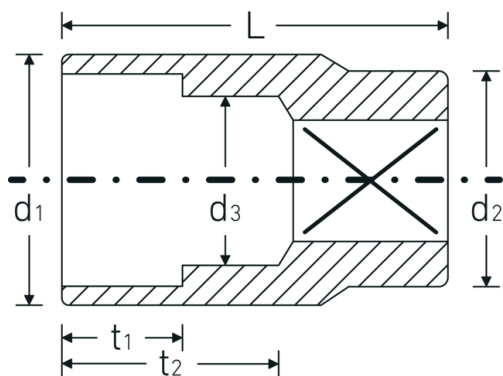

Steckschlüsseinsätze 3/8", zöllig

45a

Art.-Nr. 02410046
GTIN 4018754126989
Modell 45 A 15/16

Bezeichnung. 3/8 " Steckschlüsseinsatz SW 15/16" L.35mm

Eigenschaften.

- Doppelsechskant mit AS-Drive-Profil
- 3/8" Innenvierkant-Antrieb
- HPQ® Hochleistungsstahl, verchromt
- ASME B 107.1 / Fed. Spec. GGG-W-641 / SAE AS 954-E (Prüfwerte)

Technische Zeichnung.

Technische Attribute.

Abtriebsprofil	Doppelsechskant AS-Drive®
Antriebsvierkant innen (Zoll)	3/8 "
d1	31,5 mm
d2	24 mm

Logistikdaten.

Tiefe mm (IFS)	35
Breite mm (IFS)	32
Höhe mm (IFS)	32
Länge (verpackt, mm)	150
Breite (verpackt, mm)	70

d3	22,6 mm
Länge mm (L)	35 mm
Schlüsselweite [Zoll]	15/16 "
t1	18,5 mm
t2	20,7 mm

Höhe (verpackt, mm)	32
Volumen (verpackt, dm3)	0.336 dm3
Art.-Nr.	02410046
Gewicht (brutto, kg)	0,435
Gewicht PAP (kg)	0,000
Gewicht PVC (kg)	0,005
GTIN	4018754126989
Ursprungsland	GERMANY
Ursprungsregion	Nordrhein-Westfalen
WEEE/ElektroG	nicht ear-pflichtig
Zolltarifnr.	82042000
Packnorm	5
Gewicht (g)	95 g