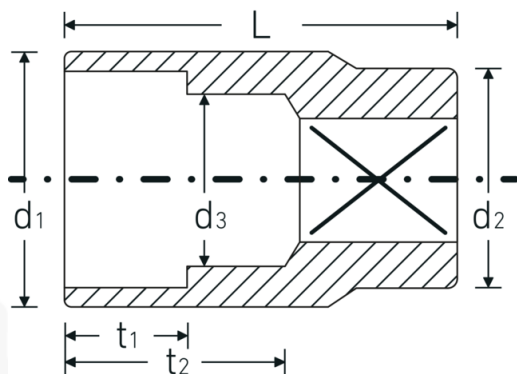

Doppen 1/2", metrisch

52

Artikelnr. 03030018
GTIN 4018754005901
Model 52 18

Aanwijzing. 1/2 " Dop Maat 18mm L.38mm

Eigenschappen.

- DIN 3124/ISO 2725-1, ASME B 107.5M, DIN EN 3709
- HPQ®-high performance staal, verchromd

Voordelen.

DIN 3124/ISO 2725-1, ASME B 107.5M, E DIN EN 3709 (testwaarden)

Technische tekening.

Technische kenmerken.

Uitvoerprofiel Zeskant AS-drive

Logistieke gegevens.

Diepte mm (IFS) 38
Breedte mm (IFS) 25

Aandrijving vierkant binnen (inch)	1/2 "	Hoogte mm (IFS)	25
d1	24,7 mm	Lengte (verpakt, mm)	140
d2	23,7 mm	Breedte (verpakt, mm)	58
d3	17 mm	Hoogte (verpakt, mm)	40
DIN	DIN 3124 / ISO 2725-1, ASME B 107.5M, DIN EN 3709	Volume (verpakt, dm3)	0.3248 dm3
Lengte mm (L)	38 mm	Artikelnr.	03030018
Sleutelplaatdikte [mm]	18 mm	Gewicht (bruto, KG)	0,730
t1	15,5 mm	Gewicht PAP (KG)	0,000
t2	19,1 mm	Gewicht PVC (KG)	0,007
		GTIN	4018754005901
		Land van oorsprong	GERMANY
		Regio van oorsprong	Nordrhein-Westfalen
		WEEE/ElektroG	nicht ear-pflichtig
		Douanetarief nr.	82042000
		Verpakkingsstandaard	10
		Gewicht (g)	73 g