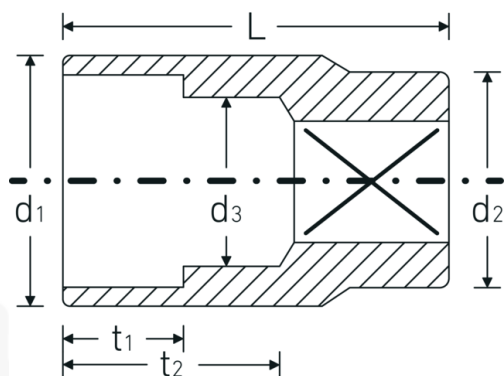

## Bocas de llave de vaso

45

Núm. art. 02010010  
GTIN 4018754001934  
Modelo 45 10

**Designación.** 3/8 " Juego de bocas de llaves de vaso SW 10mm Long.27mm

**Descripción.**

- DIN 3124/ISO 2725-1, ASME B 107.5M, DIN EN 3709
- HPQ®-Acero de alta características, cromadas

## Dibujo técnico.

## Atributos técnicos.

**Perfil de salida** Hexágono doble AS-drive

## Datos logísticos.

**Profundidad mm (IFS)** 23  
**Anchura mm (IFS)** 17

<b>Accionamiento cuadrado interior (pulgadas)</b>	3/8 "	<b>Altura mm (IFS)</b>	17
<b>d1</b>	14,3 mm	<b>Longitud (empaquetada, mm)</b>	86
<b>d2</b>	16,5 mm	<b>Anchura (empaquetada, mm)</b>	35
<b>d3</b>	9 mm	<b>Altura en pulgadas</b>	24
<b>DIN</b>	DIN 3124 / ISO 2725-1, ASME B 107.5M, DIN EN 3709	<b>Volumen (envasado, dm3)</b>	0.07224 dm3
<b>Longitud mm (L)</b>	27 mm	<b>Núm. art.</b>	02010010
<b>Anchura de los planos [mm]</b>	10 mm	<b>Peso (bruto, kg)</b>	0,200
<b>t1</b>	8,5 mm	<b>Peso PAP (kg)</b>	0,000
<b>t2</b>	15,5 mm	<b>Peso PVC (kg)</b>	0,003
		<b>GTIN</b>	4018754001934
		<b>País de origen</b>	GERMANY
		<b>Región de origen</b>	Nordrhein-Westfalen
		<b>RAEE/Ley eléctrica</b>	nicht ear-pflichtig
		<b>Arancel de aduanas núm.</b>	82042000
		<b>Norma de embalaje</b>	10
		<b>Peso</b>	20 g