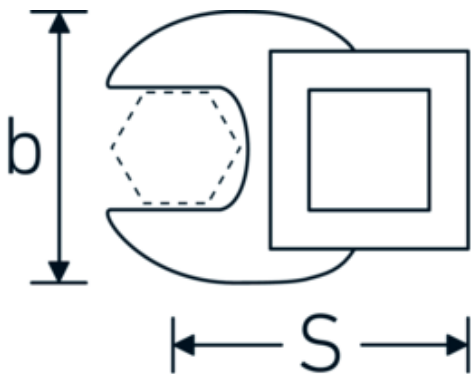

## Crowfoot-Schlüssel, metrisch

540

Art.-Nr. 02200019  
GTIN 4018754003563  
Modell 540 19

**Bezeichnung.** 3/8 " Crowfoot-Schlüssel SW 19mm L.42,5mm

**Eigenschaften.** • Chrome Alloy Steel, verchromt

### Technische Zeichnung.

### Technische Attribute.

a	6,3 mm
Antriebsvierkant innen (Zoll)	3/8 "
Breite mm (b)	38 mm
Länge mm (L)	42,5 mm
S	22,4 mm
Schlüsselweite [mm]	19 mm