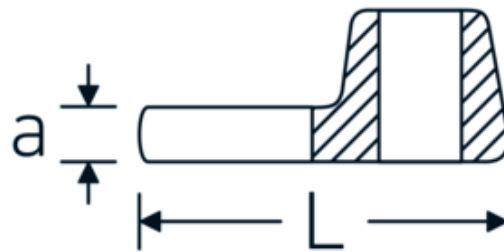

## Crowfoot-Schlüssel, metrisch

540

Art.-Nr. 02200019  
GTIN 4018754003563  
Modell 540 19

**Bezeichnung.** 3/8 " Crowfoot-Schlüssel SW 19mm L.42,5mm

**Eigenschaften.** • Chrome Alloy Steel, verchromt

### Technische Zeichnung.

### Technische Attribute.

a	6,3 mm
Antriebsvierkant innen (Zoll)	3/8 "
Breite mm (b)	38 mm
Länge mm (L)	42,5 mm
S	22,4 mm
Schlüsselweite [mm]	19 mm