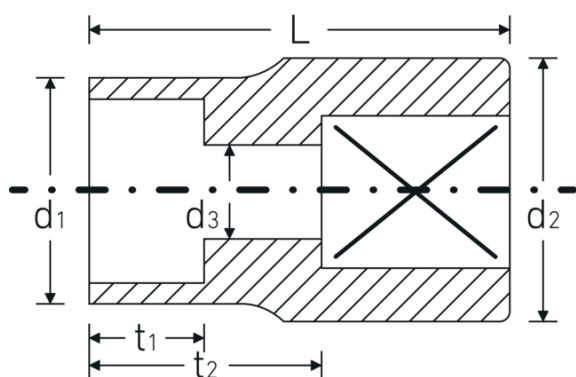

## Bocas de llave de vaso

**45TX**

Núm. art. **02270006**  
GTIN **4018754003662**  
Modelo **45 TX E 6**

**Designación.** 3/8 " Juego de bocas de llaves de vaso Long.28mm

**Descripción.**

- para tornillos externos TORX®
- HPQ®-Acero de altas características, cromadas

## Atributos técnicos.

|  |         |
|--|---------|
| Perfil de salida                           | TORX®   |
| Accionamiento cuadrado interior (pulgadas) | 3/8 "   |
| d1   | 8 mm    |
| d2   | 16,5 mm |
| d3   | 3,6 mm  |
| Tamaño Perfil de salida                    | E6      |
| Longitud mm (L)                            | 28 mm   |
| t1   | 5,5 mm  |
| t2   | 16,5 mm |