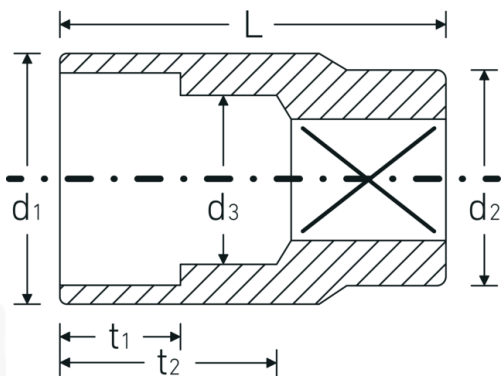

Socket

45

Product no. **02010007**
GTIN **4018754001903**
Model **45 7**

Label. 3/8 " Socket Spanner size 7mm L.24mm

Features.

- DIN 3124/ISO 2725-1, ASME B 107.5M, DIN EN 3709
- HPQ® high performance steel, chrome plated

Advantages.

DIN 3124/ISO 2725-1, ASME B 107.5M, E DIN EN 3709.

Technical Drawing.

Technical Attributes.

Drive profile bi-hex AS-Drive®
Internal square drive (inch) 3/8 "

Logistics data.

Depth mm (IFS) 23
Width mm (IFS) 17

d1	10,5 mm	Height mm (IFS)	17
d2	16,5 mm	Length (packed, mm)	86
d3	6 mm	Width (packed, mm)	35
DIN	DIN 3124 / ISO 2725-1, ASME B 107.5M, DIN EN 3709	Height (packed, mm)	24
		Volume (packed, dm3)	0.07224 dm3
Length mm (L)	24 mm	Art. no.	02010007
Width across flats [mm]	7 mm	Weight (gross, kg)	0,190
t1	6 mm	Weight PAP (kg)	0,000
t2	12,5 mm	Weight PVC (kg)	0,003
		GTIN	4018754001903
		Country of origin	GERMANY
		Region of origin	Nordrhein-Westfalen
		WEEE/ElektroG	nicht ear-pflichtig
		Customs tariff no.	82042000
		Packing standard	10
		Weight	19 g